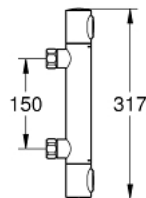

34 799 000 PRECISION FLOW TERMOSTATBATTERI TIL DUSJ

PRODUKTBESKRIVELSE

- veggmontasje
- GROHE StarLight krom overflate
- GROHE SafeStop ved 38°C
- GROHE SafeStop Plus valgfri temperaturbegrensning på 43°C inkludert
- GROHE termostatisk patron med termoelement
- integrert blandesperre
- volumhendel med GROHE EcoKnapp
- headpart 90°
- dusjuttak bunn 1/2"
- innbygget tilbakeslagsventiler
- siler
- med tilbakeslagsventil
- uten rosetter
- uten tilslutninger
- GROHE EcoJoy-teknologi for mindre vannforbruk

34 799 000 PRECISION FLOW TERMOSTATBATTERI TIL DUSJ

RESERVEDELER

- 1: GRT 500 temperature control handle (Order-nr. 49178000)
- 2: thermostatic compact cartridge 1/2" (Order-nr. 49175000)
- 3: headpart (Order-nr. 49174000)
- 4: Tilbakeslagsventil (Order-nr. 08565000)
- 5: connection nipple (Order-nr. 49179000)
- 5.1: O-ring Ø17 x Ø2 (Order-nr. 0305500M)
- 5.2: Sil (Order-nr. 0726400M)
- 6: Forlenger DN 20, 20 mm (Order-nr. 0713000M)*
- 7: Spesialnøkkel (Order-nr. 19377000)*
- 8: Pipenøkkel (Order-nr. 49059000)*