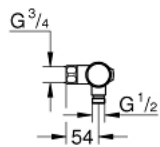

34 799 000 PRECISION FLOW TERMOSTATBATTERI TIL DUSJ

PRODUKTBESKRIVELSE

- veggmontasje
- GROHE StarLight krom overflate
- GROHE SafeStop ved 38°C
- GROHE SafeStop Plus valgfri temperaturbegrensning på 43°C inkludert
- GROHE termostatisk patron med termoelement
- integrert blandesperre
- volumhendel med GROHE EcoKnapp
- headpart 90°
- dusjuttak bunn 1/2"
- innbygget tilbakeslagsventiler
- siler
- med tilbakeslagsventil
- uten rosetter
- uten tilslutninger
- GROHE EcoJoy-teknologi for mindre vannforbruk

34 799 000 PRECISION FLOW TERMOSTATBATTERI TIL DUSJ

RESERVEDELER

- 1: GRT 500 temperature control handle (Order-nr. 49178000)
- 2: thermostatic compact cartridge 1/2" (Order-nr. 49175000)
- 3: headpart (Order-nr. 49174000)
- 4: Tilbakeslagsventil (Order-nr. 08565000)
- 5: connection nipple (Order-nr. 49179000)
- 5.1: O-ring Ø17 x Ø2 (Order-nr. 0305500M)
- 5.2: Sil (Order-nr. 0726400M)
- 6: Forlenger DN 20, 20 mm (Order-nr. 0713000M)*
- 7: Spesialnøkkel (Order-nr. 19377000)*
- 8: Pipenøkkel (Order-nr. 49059000)*