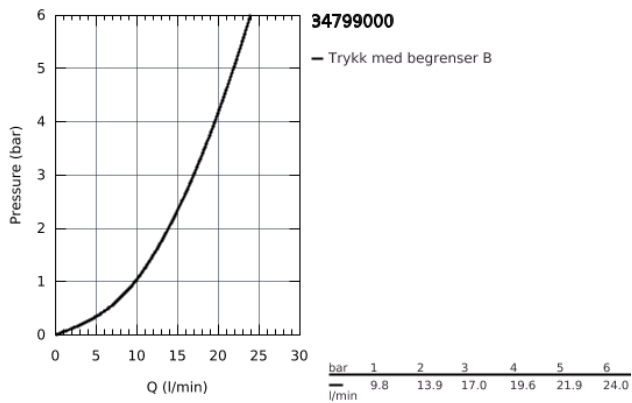

34 799 000 PRECISION FLOW TERMOSTATBATTERI TIL DUSJ

PRODUKTBESKRIVELSE

- veggmontasje
- GROHE StarLight krom overflate
- GROHE SafeStop ved 38°C
- GROHE SafeStop Plus valgfri temperaturbegrensning på 43°C inkludert
- GROHE termostatisk patron med termoelement
- integrert blandesperre
- volumhendel med GROHE EcoKnapp
- headpart 90°
- dusjuttak bunn 1/2"
- innbygget tilbakeslagsventiler
- siler
- med tilbakeslagsventil
- uten rosetter
- uten tilslutninger
- GROHE EcoJoy-teknologi for mindre vannforbruk

34 799 000 PRECISION FLOW TERMOSTATBATTERI TIL DUSJ

RESERVEDELER

- 1: GRT 500 temperature control handle (Order-nr. 49178000)
- 2: thermostatic compact cartridge 1/2" (Order-nr. 49175000)
- 3: headpart (Order-nr. 49174000)
- 4: Tilbakeslagsventil (Order-nr. 08565000)
- 5: connection nipple (Order-nr. 49179000)
- 5.1: O-ring Ø17 x Ø2 (Order-nr. 0305500M)
- 5.2: Sil (Order-nr. 0726400M)
- 6: Forlenger DN 20, 20 mm (Order-nr. 0713000M)*
- 7: Spesialnøkkel (Order-nr. 19377000)*
- 8: Pipenøkkel (Order-nr. 49059000)*