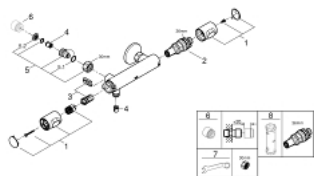

34 799 000 PRECISION FLOW TERMOSTATBATTERI TIL DUSJ

PRODUKTBESKRIVELSE

- veggmontasje
- GROHE StarLight krom overflate
- GROHE SafeStop ved 38°C
- GROHE SafeStop Plus valgfri temperaturbegrensning på 43°C inkludert
- GROHE termostatisk patron med termoelement
- integrert blandesperre
- volumhendel med GROHE EcoKnapp
- headpart 90°
- dusjuttak bunn 1/2"
- innbygget tilbakeslagsventiler
- siler
- med tilbakeslagsventil
- uten rosetter
- uten tilslutninger
- GROHE EcoJoy-teknologi for mindre vannforbruk

34 799 000 PRECISION FLOW TERMOSTATBATTERI TIL DUSJ

RESERVEDELER

- 1: GRT 500 temperature control handle (Order-nr. 49178000)
- 2: thermostatic compact cartridge 1/2" (Order-nr. 49175000)
- 3: headpart (Order-nr. 49174000)
- 4: Tilbakeslagsventil (Order-nr. 08565000)
- 5: connection nipple (Order-nr. 49179000)
- 5.1: O-ring Ø17 x Ø2 (Order-nr. 0305500M)
- 5.2: Sil (Order-nr. 0726400M)
- 6: Forlenger DN 20, 20 mm (Order-nr. 0713000M)*
- 7: Spesialnøkkel (Order-nr. 19377000)*
- 8: Pipenøkkel (Order-nr. 49059000)*