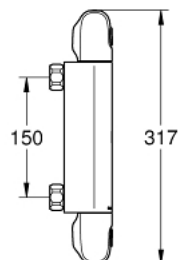

34 146 003 GROHTHERM 1000 TERMOSTATBATTERI TIL DUSJ

PRODUKTBESKRIVELSE

- veggmontasje
- sikkeretskabinett med GROHE CoolTouch
- GROHE StarLight krom overflate
- GROHE MetalGrip ergonomisk formet metallhåndtak
- GROHE SafeStop ved 38°C
- GROHE SafeStop Plus valgfri temperaturbegrensning på 43°C inkludert
- GROHE TurboStat kompakt patron med voks termoelement
- integrert blandesperre
- reguleringsgrep med GROHE EcoButton (individuell EcoButton justeringsstopp)
- keramisk overdel 1/2", 180°
- dusjuttak bunn 1/2"
- innbygget tilbakeslagsventiler
- siler
- med tilbakeslagsventil
- uten tilslutninger
- GROHE EcoJoy-teknologi for mindre vannforbruk

34 146 003 GROHTHERM 1000 TERMOSTATBATTERI TIL DUSJ

RESERVEDELER

- 1: Avstengings håndtak (Order-nr. 47972000)
- 1.1: Dekkplate (Order-nr. 4797400M)
- 2: Keramisk overdel 1/2" (Order-nr. 45346000)
- 2.1: O-ring Ø18,2 x Ø1,7 (Order-nr. 0392400M)
- 3: Temperatur-kontrollspak (Order-nr. 47973000)
- 3.1: Dekkplate (Order-nr. 4797400M)
- 4: Festering (Order-nr. 47743000)
- 5: Termostatelement 1/2" (Order-nr. 47439000)
- 6: Race (Order-nr. 47975000)
- 7: Tilbakeslagsventil (Order-nr. 47189000)
- 7.1: Sil (Order-nr. 0726400M)
- 7.2: Tilbakeslagsventil (Order-nr. 08565000)
- 7.3: O-ring Ø17 x Ø2 (Order-nr. 0305500M)
- 8: Spesialnøkkel (Order-nr. 19377000)*
- 9: Pipenøkkel (Order-nr. 19332000)*
- 10: GROHE TurboStat patron 1/2" (Order-nr. 47175000)*