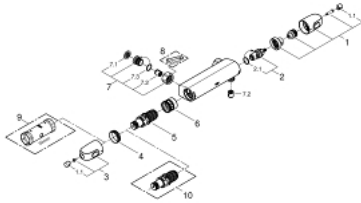

34 146 003 GROHTHERM 1000 TERMOSTATBATTERI TIL DUSJ

PRODUKTBESKRIVELSE

- veggmontasje
- sikkeretskabinett med GROHE CoolTouch
- GROHE StarLight krom overflate
- GROHE MetalGrip ergonomisk formet metallhåndtak
- GROHE SafeStop ved 38°C
- GROHE SafeStop Plus valgfri temperaturbegrensning på 43°C inkludert
- GROHE TurboStat kompakt patron med voks termoelement
- integrert blandesperre
- reguleringsgrep med GROHE EcoButton (individuell EcoButton justeringsstopp)
- keramisk overdel 1/2", 180°
- dusjuttak bunn 1/2"
- innbygget tilbakeslagsventiler
- siler
- med tilbakeslagsventil
- uten tilslutninger
- GROHE EcoJoy-teknologi for mindre vannforbruk

34 146 003 GROHTHERM 1000 TERMOSTATBATTERI TIL DUSJ

RESERVEDELER

- 1: Avstengings håndtak (Order-nr. 47972000)
- 1.1: Dekkplate (Order-nr. 4797400M)
- 2: Keramisk overdel 1/2" (Order-nr. 45346000)
- 2.1: O-ring Ø18,2 x Ø1,7 (Order-nr. 0392400M)
- 3: Temperatur-kontrollspak (Order-nr. 47973000)
- 3.1: Dekkplate (Order-nr. 4797400M)
- 4: Festering (Order-nr. 47743000)
- 5: Termostatelement 1/2" (Order-nr. 47439000)
- 6: Race (Order-nr. 47975000)
- 7: Tilbakeslagsventil (Order-nr. 47189000)
- 7.1: Sil (Order-nr. 0726400M)
- 7.2: Tilbakeslagsventil (Order-nr. 08565000)
- 7.3: O-ring Ø17 x Ø2 (Order-nr. 0305500M)
- 8: Spesialnøkkel (Order-nr. 19377000)*
- 9: Pipenøkkel (Order-nr. 19332000)*
- 10: GROHE TurboStat patron 1/2" (Order-nr. 47175000)*