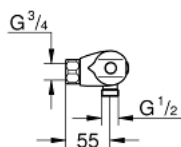

34 146 003 GROHTHERM 1000 TERMOSTATBATTERI TIL DUSJ

PRODUKTBESKRIVELSE

- veggmontasje
- sikkeretskabinett med GROHE CoolTouch
- GROHE StarLight krom overflate
- GROHE MetalGrip ergonomisk formet metallhåndtak
- GROHE SafeStop ved 38°C
- GROHE SafeStop Plus valgfri temperaturbegrensning på 43°C inkludert
- GROHE TurboStat kompakt patron med voks termoelement
- integrert blandesperre
- reguleringsgrep med GROHE EcoButton (individuell EcoButton justeringsstopp)
- keramisk overdel 1/2", 180°
- dusjuttak bunn 1/2"
- innbygget tilbakeslagsventiler
- siler
- med tilbakeslagsventil
- uten tilslutninger
- GROHE EcoJoy-teknologi for mindre vannforbruk