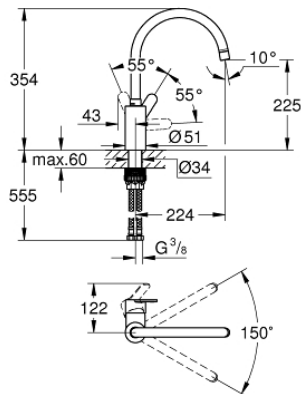

33 975 004 EUROSTYLE COSMOPOLITAN ETTGREPSKJØKKENBATTERI

PRODUKTBESKRIVELSE

- høy tut
- etthullsmontasje
- GROHE StarLight krom overflate
- GROHE SilkMove 35 mm keramisk Patron
- GROHE Zero innvendig isolerte vannveier - bly- og nikkelfri
- perlator
- variable justerbar volumbegrenser
- svingbar rørtut
- valgbart sving område: 0°/150°
- fleksible tilkoblingslanger
- GROHE FastFixation sørger for rask installering

33 975 004 EUROSTYLE COSMOPOLITAN ETTGREPSKJØKKENBATTERI

33 975 004 EUROSTYLE COSMOPOLITAN ETTGREPSKJØKKENBATTERI

RESERVEDELER

1: Håndgrep (Order-nr. 46750000)

2: Perlator (Order-nr. 48418000)

3: Patron (Order-nr. 46374000)

4: Monteringssett (Order-nr. 48477000)

5: Pipenøkkel (Order-nr. 19332000)*

* Optional accessories