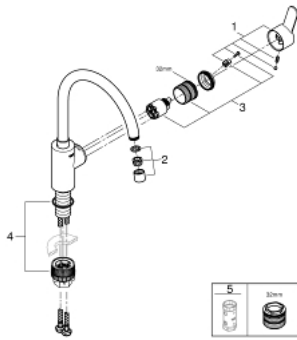

33 975 004 EUROSTYLE COSMOPOLITAN ETTGREPSKJØKKENBATTERI

PRODUKTBESKRIVELSE

- høy tut
- etthullsmontasje
- GROHE StarLight krom overflate
- GROHE SilkMove 35 mm keramisk Patron
- GROHE Zero innvendig isolerte vannveier - bly- og nikkelfri
- perlator
- variable justerbar volumbegrenser
- svingbar rørtut
- valgbart sving område: 0°/150°
- fleksible tilkoblingslanger
- GROHE FastFixation sørger for rask installering

33 975 004 EUROSTYLE COSMOPOLITAN ETTGREPSKJØKKENBATTERI

33 975 004 EUROSTYLE COSMOPOLITAN ETTGREPSKJØKKENBATTERI

RESERVEDELER

1: Håndgrep (Order-nr. 46750000)

2: Perlator (Order-nr. 48418000)

3: Patron (Order-nr. 46374000)

4: Monteringssett (Order-nr. 48477000)

5: Pipenøkkel (Order-nr. 19332000)*

* Optional accessories