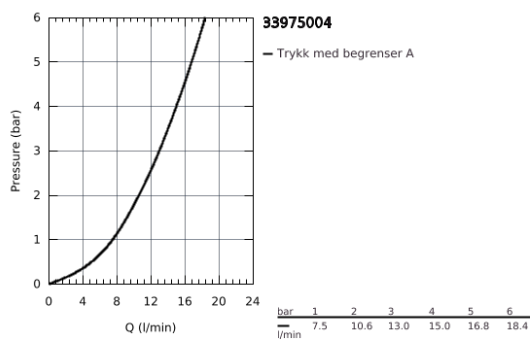

33 975 004 EUROSTYLE COSMOPOLITAN ETTGREPSKJØKKENBATTERI

PRODUKTBESKRIVELSE

- høy tut
- etthullsmontasje
- GROHE StarLight krom overflate
- GROHE SilkMove 35 mm keramisk Patron
- GROHE Zero innvendig isolerte vannveier - bly- og nikkelfri
- perlator
- variable justerbar volumbegrenser
- svingbar rørtut
- valgbart sving område: 0°/150°
- fleksible tilkoblingslanger
- GROHE FastFixation sørger for rask installering