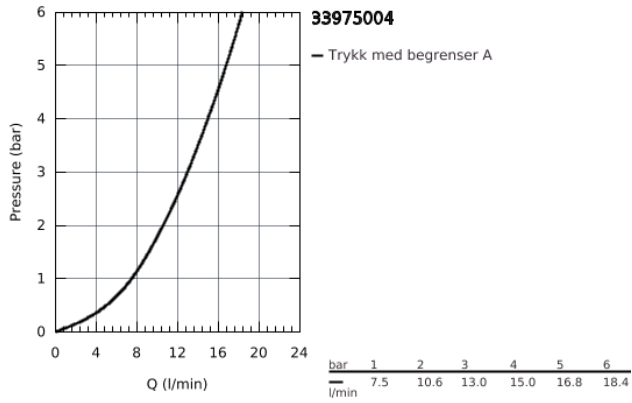

33 975 004 EUROSTYLE COSMOPOLITAN ETTGREPSKJØKKENBATTERI