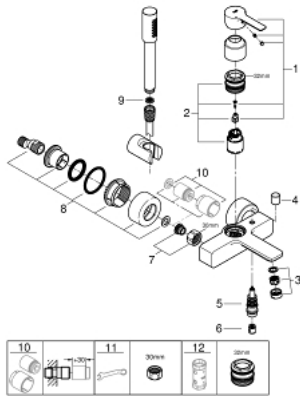

33 850 001 LINEARE ETTGREPSBATTERI TIL KAR & DUSJ, DN 15

PRODUKTBESKRIVELSE

- veggmontasje
- metallhendel
- GROHE SilkMove 35 mm keramisk Patron
- med temperaturbegrenser
- GROHE StarLight krom overflate
- automatisk omstilling: kar/dusj
- perlator
- dusjuttak 1/2"
- integrert tilbakeslagsventil
- skjulte S-tilkoblinger
- med tilbakeslagsventil
- med dusjgarnityr
- består av:
 - Sena Stick hånddusj (26 465)
 - Veggholder Tempesta 100 Cosmopolitan (27 594 000)
 - Silverflex dusjslange 1500 mm (28 364)
- min. trykk 1.0 bar

33 850 001 LINEARE ETTGREPSBATTERI TIL KAR & DUSJ, DN 15

33 850 001 LINEARE ETTGREPSBATTERI TIL KAR & DUSJ, DN 15

RESERVEDELER

- 1: Håndgrep (Order-nr. 46987000)
- 2: Patron (Order-nr. 46374000)
- 3: Perlator (Order-nr. 13952000)
- 4: Omkoblingsknapp (Order-nr. 64309000)
- 5: Omstilling (Order-nr. 46947000)
- 6: Tilbakeslagsventil (Order-nr. 08565000)
- 7: Tilkoblingskrue sett 1/2" (Order-nr. 45044000)
- 8: S-tilslutning (Order-nr. 12693000)
- 9: Sil (Order-nr. 0700200M)
- 10: Forlengersett, 30 mm (Order-nr. 46238000)*
- 11: Spesialnøkkel (Order-nr. 19377000)*
- 12: Pipenøkkel (Order-nr. 19332000)*