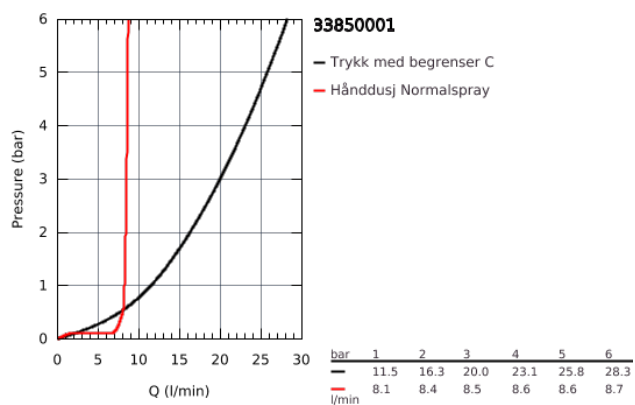

33 850 001 LINEARE ETTGREPSBATTERI TIL KAR & DUSJ, DN 15