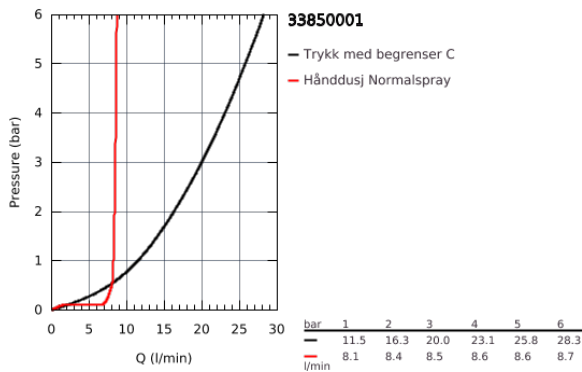

33 850 001 LINEARE ETTGREPSBATTERI TIL KAR & DUSJ, DN 15

PRODUKTBESKRIVELSE

- veggmontasje
- metallhendel
- GROHE SilkMove 35 mm keramisk Patron
- med temperaturbegrenser
- GROHE StarLight krom overflate
- automatisk omstilling: kar/dusj
- perlator
- dusjuttak 1/2"
- integrert tilbakeslagsventil
- skjulte S-tilkoblinger
- med tilbakeslagsventil
- med dusjgarnityr
- består av:
 - Sena Stick hånddusj (26 465)
 - Veggholder Tempesta 100 Cosmopolitan (27 594 000)
 - Silverflex dusjslange 1500 mm (28 364)
- min. trykk 1.0 bar