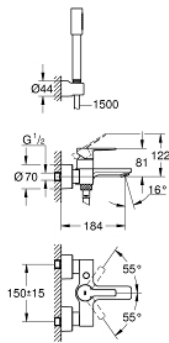

33 850 001 LINEARE ETTGREPSBATTERI TIL KAR & DUSJ, DN 15

PRODUKTBESKRIVELSE

- veggmontasje
- metallhendel
- GROHE SilkMove 35 mm keramisk Patron
- med temperaturbegrenser
- GROHE StarLight krom overflate
- automatisk omstilling: kar/dusj
- perlator
- dusjuttak 1/2"
- integrert tilbakeslagsventil
- skjulte S-tilkoblinger
- med tilbakeslagsventil
- med dusjgarnityr
- består av:
 - Sena Stick hånddusj (26 465)
 - Veggholder Tempesta 100 Cosmopolitan (27 594 000)
 - Silverflex dusjslange 1500 mm (28 364)
- min. trykk 1.0 bar

33 850 001 LINEARE ETTGREPSBATTERI TIL KAR & DUSJ, DN 15

33 850 001 LINEARE ETTGREPSBATTERI TIL KAR & DUSJ, DN 15

RESERVEDELER

- 1: Håndgrep (Order-nr. 46987000)
- 2: Patron (Order-nr. 46374000)
- 3: Perlator (Order-nr. 13952000)
- 4: Omkoblingsknapp (Order-nr. 64309000)
- 5: Omstilling (Order-nr. 46947000)
- 6: Tilbakeslagsventil (Order-nr. 08565000)
- 7: Tilkoblingskrue sett 1/2" (Order-nr. 45044000)
- 8: S-tilslutning (Order-nr. 12693000)
- 9: Sil (Order-nr. 0700200M)
- 10: Forlengersett, 30 mm (Order-nr. 46238000)*
- 11: Spesialnøkkel (Order-nr. 19377000)*
- 12: Pipenøkkel (Order-nr. 19332000)*