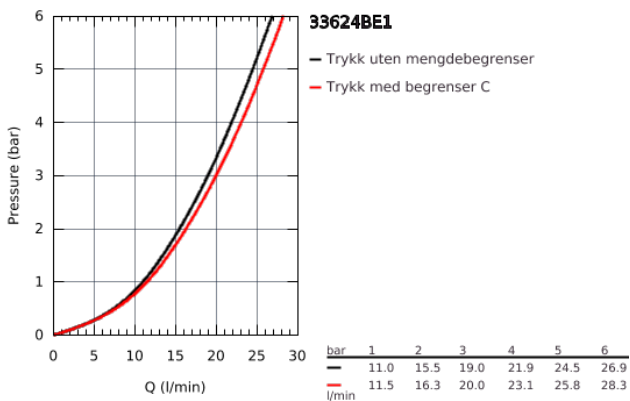

33 624 BE1 ESSENCE ETTGREPSBATTERI TIL KAR & DUSJ, DN 15

PRODUKTBESKRIVELSE

- veggmontasje
- metallhendel
- GROHE SilkMove 35 mm keramisk Patron
- med temperaturbegrenser
- GROHE StarLight-overflate
- automatisk omstilling: kar/dusj
- perlator
- dusjuttak 1/2"
- integrert tilbakeslagsventil
- S-tilslutninger
- med tilbakeslagsventil
- min. trykk 1.0 bar