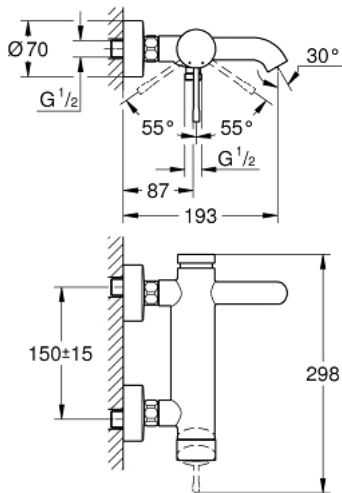

33 624 BE1 ESSENCE ETTGREPSBATTERI TIL KAR & DUSJ, DN 15

PRODUKTBESKRIVELSE

- veggmontasje
- metallhendel
- GROHE SilkMove 35 mm keramisk Patron
- med temperaturbegrenser
- GROHE StarLight-overflate
- automatisk omstilling: kar/dusj
- perlator
- dusjuttak 1/2"
- integrert tilbakeslagsventil
- S-tilslutninger
- med tilbakeslagsventil
- min. trykk 1.0 bar

33 624 BE1 ESSENCE ETTGREPSBATTERI TIL KAR & DUSJ, DN 15