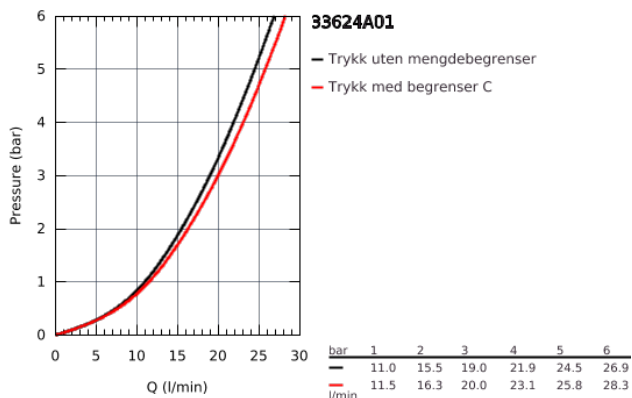

33 624 A01 ESSENCE ETTGREPSBATTERI TIL KAR & DUSJ, DN 15

PRODUKTBESKRIVELSE

- veggmontasje
- metallhendel
- GROHE SilkMove 35 mm keramisk Patron
- med temperaturbegrenser
- GROHE StarLight-overflate
- automatisk omstilling: kar/dusj
- perlator
- dusjuttak 1/2"
- integrert tilbakeslagsventil
- S-tilslutninger
- med tilbakeslagsventil
- min. trykk 1.0 bar