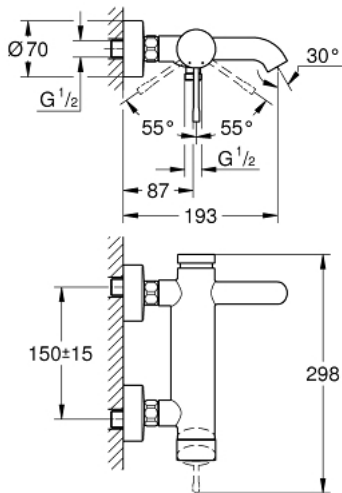

33 624 A01 ESSENCE ETTGREPSBATTERI TIL KAR & DUSJ, DN 15

PRODUKTBESKRIVELSE

- veggmontasje
- metallhendel
- GROHE SilkMove 35 mm keramisk Patron
- med temperaturbegrenser
- GROHE StarLight-overflate
- automatisk omstilling: kar/dusj
- perlator
- dusjuttak 1/2"
- integrert tilbakeslagsventil
- S-tilslutninger
- med tilbakeslagsventil
- min. trykk 1.0 bar

33 624 A01 ESSENCE ETTGREPSBATTERI TIL KAR & DUSJ, DN 15