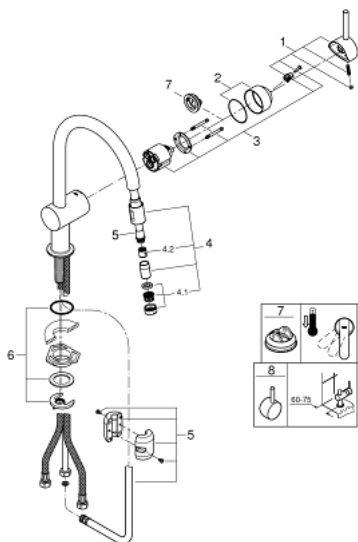

### PRODUKTBESKRIVELSE

- etthullsmontasje
- GROHE StarLight-overflate
- GROHE SilkMove 46 mm keramisk patron
- uttrekkbar perlator
- variable justerbar volumbegrenser
- svingbar rørtut
- integrert tilbakeslagsventil
- med tilbakeslagsventil
- fleksible tilkoblingslanger
- rask installasjon
- temperatursperre kan brukes (46 308)
- min. trykk 1.0 bar

### RESERVEDELER

- 1: Håndgrep (Order-nr. 46015000)
- 2: Kappe (Order-nr. 46025000)
- 3: Patron (Order-nr. 46048000)
- 4: Uttreksdusj (Order-nr. 46925000)
- 4.1: Perlator (Order-nr. 13952000)
- 4.2: Tilbakeslagsventil (Order-nr. 08565000)
- 5: Dusjslange (Order-nr. 48293000)
- 6: Tilskruing (Order-nr. 46345000)
- 7: Temperaturbegrenser (Order-nr. 46375000)\*
- 8: Håndgrep (Order-nr. 40684000)\*