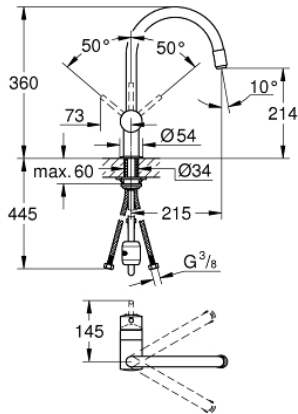

### PRODUKTBESKRIVELSE

- etthullsmontasje
- GROHE StarLight-overflate
- GROHE SilkMove 46 mm keramisk patron
- uttrekkbar perlator
- variable justerbar volumbegrenser
- svingbar rørtut
- integrert tilbakeslagsventil
- med tilbakeslagsventil
- fleksible tilkoblingslanger
- rask installasjon
- temperatursperre kan brukes (46 308)
- min. trykk 1.0 bar

### RESERVEDELER

- 1: Håndgrep (Order-nr. 46015000)
- 2: Kappe (Order-nr. 46025000)
- 3: Patron (Order-nr. 46048000)
- 4: Uttreksdusj (Order-nr. 46925000)
- 4.1: Perlator (Order-nr. 13952000)
- 4.2: Tilbakeslagsventil (Order-nr. 08565000)
- 5: Dusjslange (Order-nr. 48293000)
- 6: Tilskruing (Order-nr. 46345000)
- 7: Temperaturbegrenser (Order-nr. 46375000)\*
- 8: Håndgrep (Order-nr. 40684000)\*