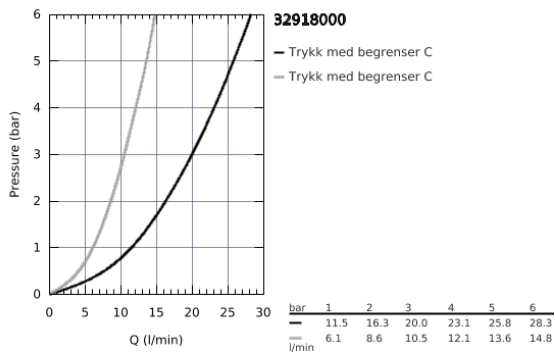

### PRODUKTBESKRIVELSE

- etthullsmontasje
- GROHE StarLight-overflate
- GROHE SilkMove 46 mm keramisk patron
- uttrekkbar perlator
- variable justerbar volumbegrenser
- svingbar rørtut
- integrert tilbakeslagsventil
- med tilbakeslagsventil
- fleksible tilkoblingslanger
- rask installasjon
- temperatursperre kan brukes (46 308)
- min. trykk 1.0 bar