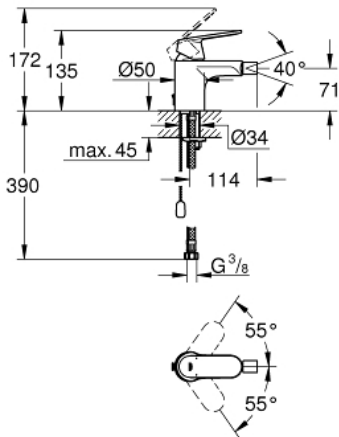

32 840 000 **EUROSMART COSMOPOLITAN ETTGREPSBATTERI TIL BIDET, DN 15 S-SIZE**

PRODUKTBESKRIVELSE

- etthullsmontasje
- metallhendel
- GROHE SilkMove 35 mm keramisk Patron
- variable justerbar volumbegrenser
- innstillbar minimumsmengde 2,5 l/min
- GROHE StarLight krom overflate
- GROHE FastFixation hurtiginnstalling
- kuleleddsperlator
- senkbart kjede
- fleksible tilkoblingsslanger
- temperatursperre kan brukes (46 375)
- lydklasse 1 etter DIN 4109

32 840 000 EUROSMART COSMOPOLITAN ETTGREPSBATTERI TIL BIDET, DN 15 S-SIZE

RESERVEDELER

- 1: Håndgrep (Order-nr. 46681000)
 - 2: Kappe (Order-nr. 46492000)
 - 3: Screw coupling (Order-nr. 46460000)
 - 4: Patron (Order-nr. 46374000)
 - 5: Perlator (Order-nr. 13998000)
 - 6: Kjede m/lodd (Order-nr. 06815000)
 - 7: Tilskruing (Order-nr. 46671000)
 - 8: Temperaturbegrenser (Order-nr. 46375000)*
 - 9: Pipenøkkel (Order-nr. 19332000)*
 - 10: Montasjenøkkel til servant, bide og batterier (Order-nr. 19017000)*
- * Optional accessories