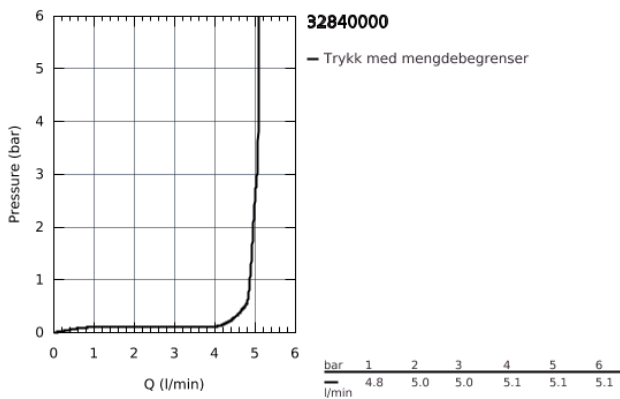

32 840 000 **EUROSMART COSMOPOLITAN ETTGREPSBATTERI TIL BIDET, DN 15 S-SIZE**

PRODUKTBESKRIVELSE

- etthullsmontasje
- metallhendel
- GROHE SilkMove 35 mm keramisk Patron
- variable justerbar volumbegrenser
- innstillbar minimumsmengde 2,5 l/min
- GROHE StarLight krom overflate
- GROHE FastFixation hurtiginnstalling
- kuleleddsperlator
- senkbart kjede
- fleksible tilkoblingsslanger
- temperatursperre kan brukes (46 375)
- lydklasse 1 etter DIN 4109