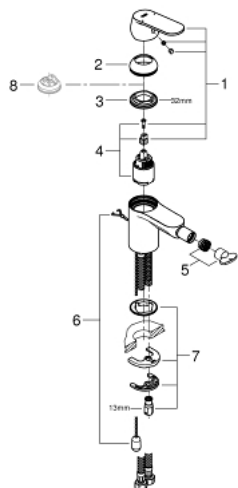

32 840 000 **EUROSMART COSMOPOLITAN ETTGREPSBATTERI TIL BIDET, DN 15 S-SIZE**

PRODUKTBESKRIVELSE

- etthullsmontasje
- metallhendel
- GROHE SilkMove 35 mm keramisk Patron
- variable justerbar volumbegrenser
- innstillbar minimumsmengde 2,5 l/min
- GROHE StarLight krom overflate
- GROHE FastFixation hurtiginnstalling
- kuleleddsperlator
- senkbart kjede
- fleksible tilkoblingsslanger
- temperatursperre kan brukes (46 375)
- lydklasse 1 etter DIN 4109

32 840 000 EUROSMART COSMOPOLITAN ETTGREPSBATTERI TIL BIDET, DN 15 S-SIZE

RESERVEDELER

- 1: Håndgrep (Order-nr. 46681000)
 - 2: Kappe (Order-nr. 46492000)
 - 3: Screw coupling (Order-nr. 46460000)
 - 4: Patron (Order-nr. 46374000)
 - 5: Perlator (Order-nr. 13998000)
 - 6: Kjede m/lodd (Order-nr. 06815000)
 - 7: Tilskruing (Order-nr. 46671000)
 - 8: Temperaturbegrenser (Order-nr. 46375000)*
 - 9: Pipenøkkel (Order-nr. 19332000)*
 - 10: Montasjenøkkel til servant, bide og batterier (Order-nr. 19017000)*
- * Optional accessories