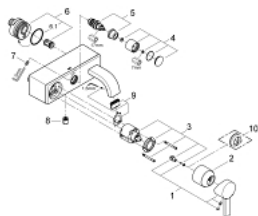

32 826 000 ALLURE ETTGREPSBATTERI TIL KAR & DUSJ, DN 15

PRODUKTBESKRIVELSE

- veggmontasje
- GROHE SilkMove 46 mm keramisk patron
- GROHE StarLight krom overflate
- GROHE FastFixation installasjonssystem
- variable justerbar volumbegrenser
- automatisk omstilling: kar/dusj
- perlator
- integrert tilbakeslagsventil i dusjv gang 1/2"
- installasjon på flat vegg med skjulte rosetter
- med tilbakeslagsventil

32 826 000 ALLURE ETTGREPSBATTERI TIL KAR & DUSJ, DN 15

RESERVEDELER

- 1: Håndgrep (Order-nr. 46609000)
- 2: Kappe (Order-nr. 46584000)
- 3: Patron (Order-nr. 46048000)
- 4: Omkoblingsknapp (Order-nr. 46585000)
- 5: Omstilling (Order-nr. 08915000)
- 6: Tilkobling (Order-nr. 12088000)
- 6.1: O-ring Ø45 x Ø3 (Order-nr. 0044400M)
- 7: Monteringssett (Order-nr. 46381V00)
- 8: Tilbakeslagsventil (Order-nr. 08565000)
- 9: Perlator (Order-nr. 48056000)
- 10: Temperaturbegrenser (Order-nr. 46375000)*