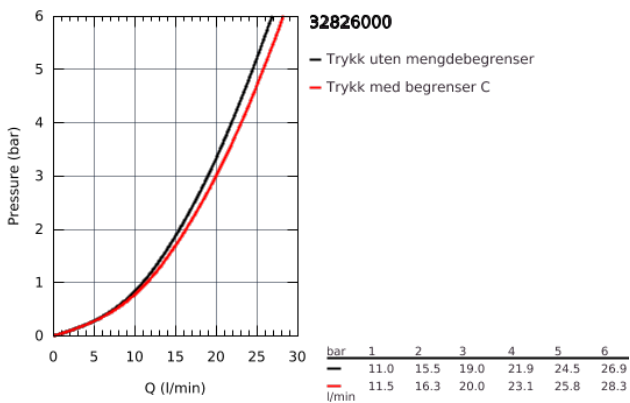

32 826 000 ALLURE ETTGREPSBATTERI TIL KAR & DUSJ, DN 15

PRODUKTBESKRIVELSE

- veggmontasje
- GROHE SilkMove 46 mm keramisk patron
- GROHE StarLight krom overflate
- GROHE FastFixation installasjonssystem
- variable justerbar volumbegrenser
- automatisk omstilling: kar/dusj
- perlator
- integrert tilbakeslagsventil i dusjv gang 1/2"
- installasjon på flat vegg med skjulte rosetter
- med tilbakeslagsventil