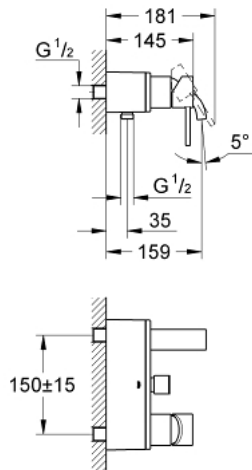

32 826 000 ALLURE ETTGREPSBATTERI TIL KAR & DUSJ, DN 15

PRODUKTBESKRIVELSE

- veggmontasje
- GROHE SilkMove 46 mm keramisk patron
- GROHE StarLight krom overflate
- GROHE FastFixation installasjonssystem
- variable justerbar volumbegrenser
- automatisk omstilling: kar/dusj
- perlator
- integrert tilbakeslagsventil i dusjv gang 1/2"
- installasjon på flat vegg med skjulte rosetter
- med tilbakeslagsventil

32 826 000 ALLURE ETTGREPSBATTERI TIL KAR & DUSJ, DN 15

RESERVEDELER

- 1: Håndgrep (Order-nr. 46609000)
- 2: Kappe (Order-nr. 46584000)
- 3: Patron (Order-nr. 46048000)
- 4: Omkoblingsknapp (Order-nr. 46585000)
- 5: Omstilling (Order-nr. 08915000)
- 6: Tilkobling (Order-nr. 12088000)
- 6.1: O-ring Ø45 x Ø3 (Order-nr. 0044400M)
- 7: Monteringssett (Order-nr. 46381V00)
- 8: Tilbakeslagsventil (Order-nr. 08565000)
- 9: Perlator (Order-nr. 48056000)
- 10: Temperaturbegrenser (Order-nr. 46375000)*