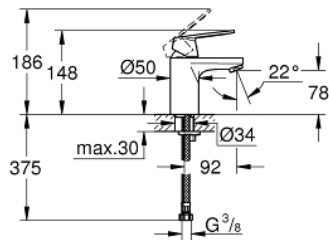

### PRODUKTBESKRIVELSE

- etthullsmontasje
- metallhendel
- GROHE SilkMove 35 mm keramisk Patron
- variable justerbar volumbegrenser
- innstillbar minimumsmengde 2,5 l/min
- GROHE StarLight krom overflate
- GROHE FastFixation hurtiginnstallering
- perlator
- glatt kropp
- fleksible tilkoblingsslanger
- temperatursperre kan brukes (46 375)
- lydklasse 1 etter DIN 4109