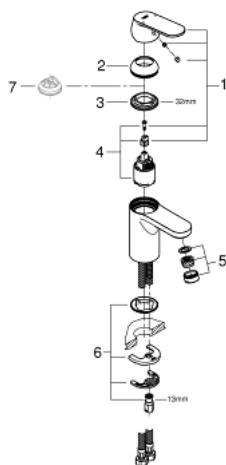

### PRODUKTBESKRIVELSE

- etthullsmontasje
- metallhendel
- GROHE SilkMove 35 mm keramisk Patron
- variable justerbar volumbegrenser
- innstillbar minimumsmengde 2,5 l/min
- GROHE StarLight krom overflate
- GROHE FastFixation hurtiginnstallering
- perlator
- glatt kropp
- fleksible tilkoblingsslanger
- temperatursperre kan brukes (46 375)
- lydklasse 1 etter DIN 4109

### RESERVEDELER

- 1: Håndgrep (Order-nr. 46681000)
  - 2: Kappe (Order-nr. 46492000)
  - 3: Screw coupling (Order-nr. 46460000)
  - 4: Patron (Order-nr. 46374000)
  - 5: Perlator (Order-nr. 13929000)
  - 6: Tilskruing (Order-nr. 46671000)
  - 7: Temperaturbegrenser (Order-nr. 46375000)\*
  - 8: Montasjenøkkel til servant, bide og batterier (Order-nr. 19017000)\*
  - 9: Pipenøkkel (Order-nr. 19332000)\*
- \* Optional accessories