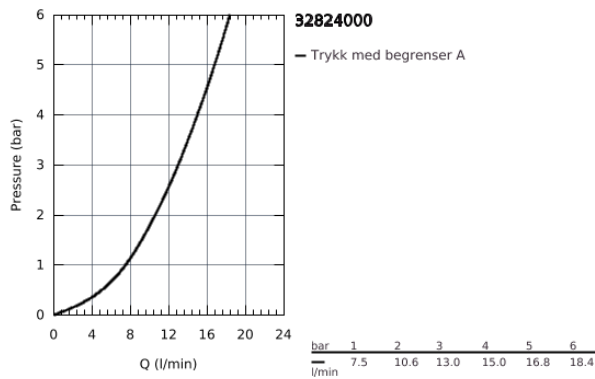

### PRODUKTBESKRIVELSE

- etthullsmontasje
- metallhendel
- GROHE SilkMove 35 mm keramisk Patron
- variable justerbar volumbegrenser
- innstillbar minimumsmengde 2,5 l/min
- GROHE StarLight krom overflate
- GROHE FastFixation hurtiginnstallering
- perlator
- glatt kropp
- fleksible tilkoblingsslanger
- temperatursperre kan brukes (46 375)
- lydklasse 1 etter DIN 4109