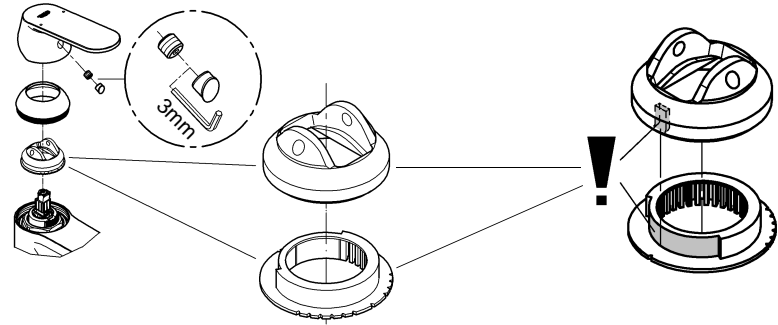

EUROSMART COSMOPOLITAN
DESIGN + ENGINEERING
GROHE GERMANY

99.0400.031/ÄM 232213/12.14

www.grohe.com

Pure Freude an Wasser

GROHE

Monteringsanvisning 32 824

32 825

Sida 1: Innehållsförteckning
Sida 2: Måttitningar
Sida 3: Sprängskiss
Sida 4: Monteringsanvisning
Sida 6: Teknisk information
Sida 8: Kontaktinformation

Denna produkt är anpassad till
Branschregler Säker Vatteninstallation.
Grohe A/S garanterar produktens
funktion om branschreglerna och
monteringsanvisningarna följs.

32 824

32 825

Pure Freude an Wasser

GROHE
Wasser