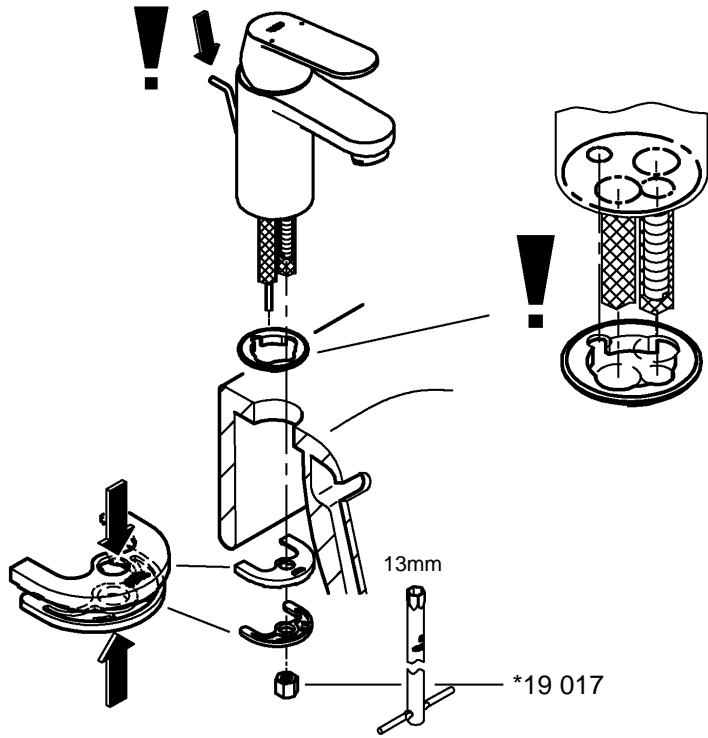

EUROSMART COSMOPOLITAN
DESIGN + ENGINEERING
GROHE GERMANY

99.0400.031/ÄM 232213/12.14

www.grohe.com

Pure Freude an Wasser

GROHE

Monteringsanvisning 32 824

32 825

Sida 1: Innehållsförteckning
Sida 2: Måttitningar
Sida 3: Sprängskiss
Sida 4: Monteringsanvisning
Sida 6: Teknisk information
Sida 8: Kontaktinformation

Denna produkt är anpassad till
Branschregler Säker Vatteninstallation.
Grohe A/S garanterar produktens
funktion om branschreglerna och
monteringsanvisningarna följs.

32 824

32 825

Pure Freude an Wasser

GROHE
Wasser