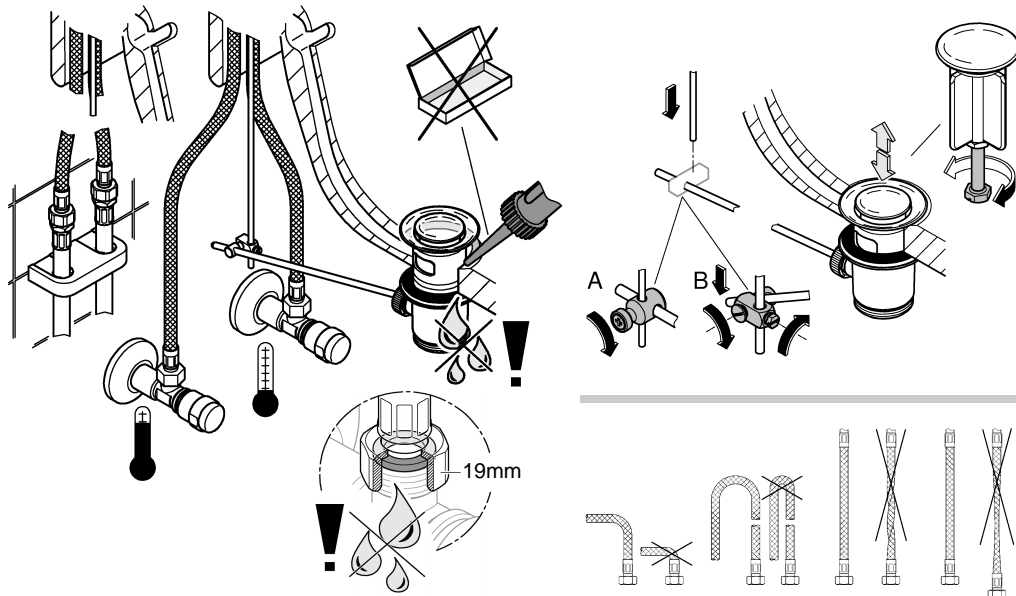

EUROSMART COSMOPOLITAN
DESIGN + ENGINEERING
GROHE GERMANY

99.0400.031/ÄM 232213/12.14

www.grohe.com

Pure Freude an Wasser

GROHE

Monteringsanvisning 32 824

32 825

Sida 1: Innehållsförteckning
Sida 2: Måttitningar
Sida 3: Sprängskiss
Sida 4: Monteringsanvisning
Sida 6: Teknisk information
Sida 8: Kontaktinformation

Denna produkt är anpassad till
Branschregler Säker Vatteninstallation.
Grohe A/S garanterar produktens
funktion om branschreglerna och
monteringsanvisningarna följs.

32 824

32 825

Pure Freude an Wasser

GROHE
Wasser