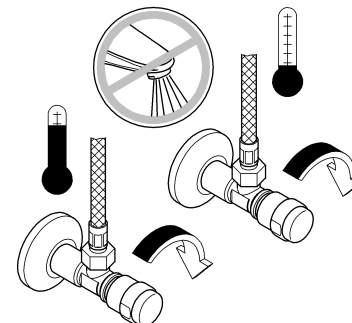

EUROSMART COSMOPOLITAN
DESIGN + ENGINEERING
GROHE GERMANY

99.0400.031/ÄM 232213/12.14

www.grohe.com

Pure Freude an Wasser

GROHE

Monteringsanvisning 32 824

32 825

Sida 1: Innehållsförteckning
Sida 2: Måttitningar
Sida 3: Sprängskiss
Sida 4: Monteringsanvisning
Sida 6: Teknisk information
Sida 8: Kontaktinformation

Denna produkt är anpassad till
Branschregler Säker Vatteninstallation.
Grohe A/S garanterar produktens
funktion om branschreglerna och
monteringsanvisningarna följs.

32 824

32 825

Pure Freude an Wasser

GROHE
Wasser