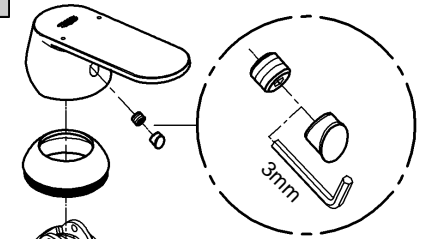

EUROSMART COSMOPOLITAN
DESIGN + ENGINEERING
GROHE GERMANY

99.0400.031/ÄM 232213/12.14

www.grohe.com

Pure Freude an Wasser

GROHE

Monteringsanvisning 32 824

32 825

Sida 1: Innehållsförteckning
Sida 2: Måttitningar
Sida 3: Sprängskiss
Sida 4: Monteringsanvisning
Sida 6: Teknisk information
Sida 8: Kontaktinformation

Denna produkt är anpassad till
Branschregler Säker Vatteninstallation.
Grohe A/S garanterar produktens
funktion om branschreglerna och
monteringsanvisningarna följs.

32 824

32 825

Pure Freude an Wasser

GROHE
Wasser