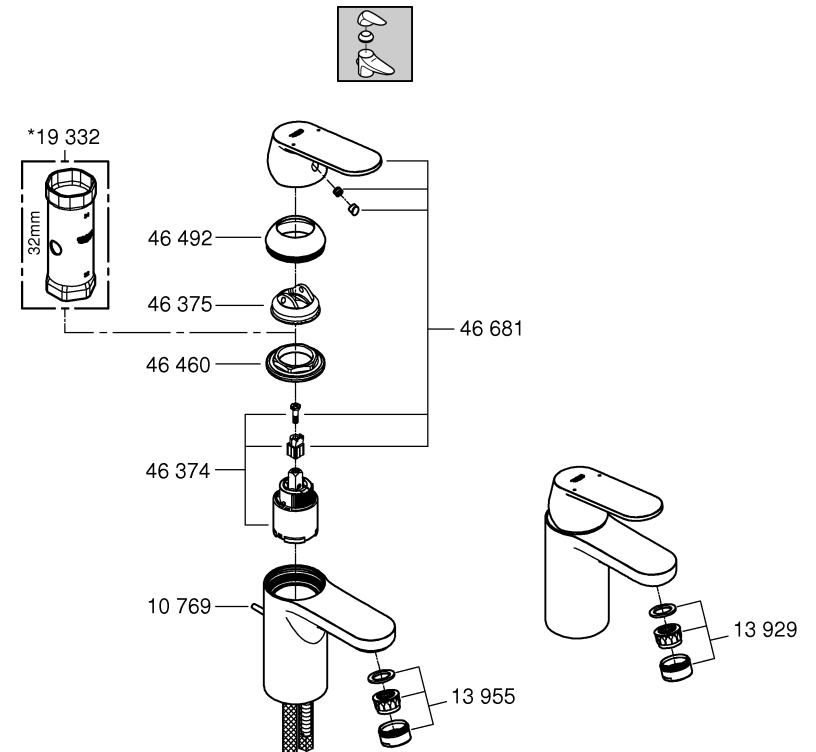

EUROSMART COSMOPOLITAN
DESIGN + ENGINEERING
GROHE GERMANY

99.0400.031/ÄM 232213/12.14

www.grohe.com

Pure Freude an Wasser

GROHE

Monteringsanvisning 32 824

32 825

Sida 1: Innehållsförteckning
Sida 2: Måttitningar
Sida 3: Sprängskiss
Sida 4: Monteringsanvisning
Sida 6: Teknisk information
Sida 8: Kontaktinformation

Denna produkt är anpassad till
Branschregler Säker Vatteninstallation.
Grohe A/S garanterar produktens
funktion om branschreglerna och
monteringsanvisningarna följs.

32 824

32 825

Pure Freude an Wasser

GROHE
Wasser