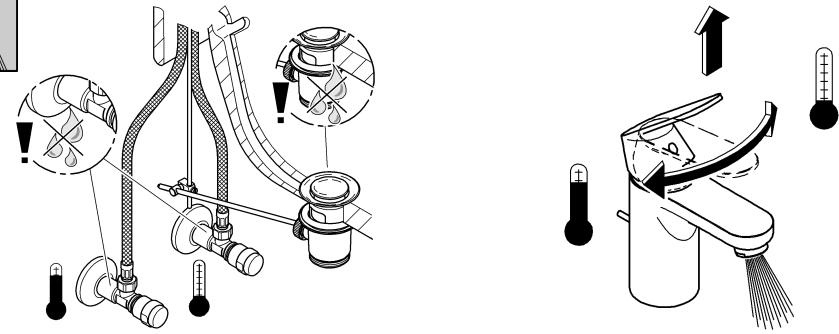

EUROSMART COSMOPOLITAN
DESIGN + ENGINEERING
GROHE GERMANY

99.0400.031/ÄM 232213/12.14

www.grohe.com

Pure Freude an Wasser

GROHE

Monteringsanvisning 32 824

32 825

Sida 1: Innehållsförteckning
Sida 2: Måttitningar
Sida 3: Sprängskiss
Sida 4: Monteringsanvisning
Sida 6: Teknisk information
Sida 8: Kontaktinformation

Denna produkt är anpassad till
Branschregler Säker Vatteninstallation.
Grohe A/S garanterar produktens
funktion om branschreglerna och
monteringsanvisningarna följs.

32 824

32 825

Pure Freude an Wasser

GROHE
Wasser