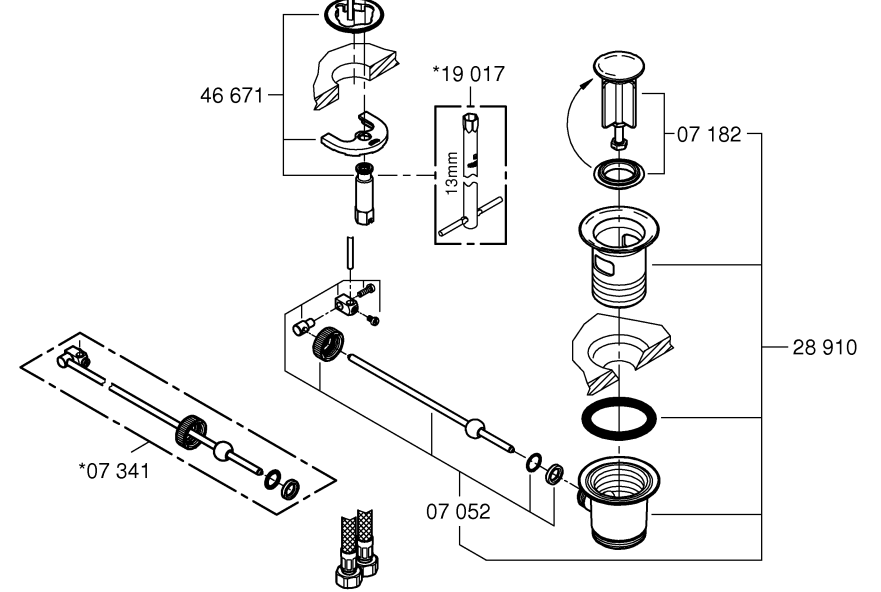

EUROSMART COSMOPOLITAN
DESIGN + ENGINEERING
GROHE GERMANY

99.0400.031/ÄM 232213/12.14

www.grohe.com

Pure Freude an Wasser

GROHE

Monteringsanvisning 32 824

32 825

Sida 1: Innehållsförteckning
Sida 2: Måttitningar
Sida 3: Sprängskiss
Sida 4: Monteringsanvisning
Sida 6: Teknisk information
Sida 8: Kontaktinformation

Denna produkt är anpassad till
Branschregler Säker Vatteninstallation.
Grohe A/S garanterar produktens
funktion om branschreglerna och
monteringsanvisningarna följs.

32 824

32 825

Pure Freude an Wasser

GROHE
Wasser