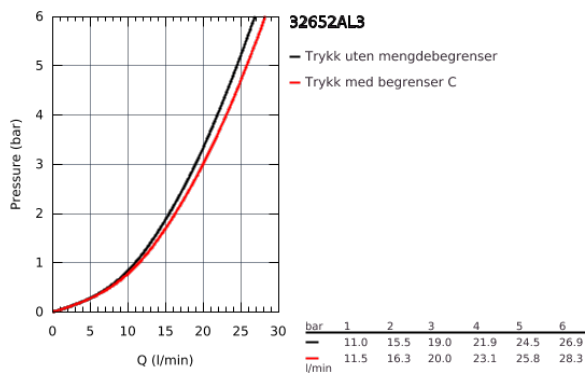

32 652 AL3 ATRIO ETTGREPSBATTERI TIL KAR & DUSJ, DN 15

PRODUKTBESKRIVELSE

- veggmontasje
- GROHE SilkMove 35 mm keramisk Patron
- GROHE StarLight-overflate
- variable justerbar volumbegrenser
- automatisk omstilling: kar/dusj
- støpt utløp
- perlator
- dusjuttak med 1/2" med integrert kontraventil
- skjulte S-tilkoblinger
- med tilbakeslagsventil