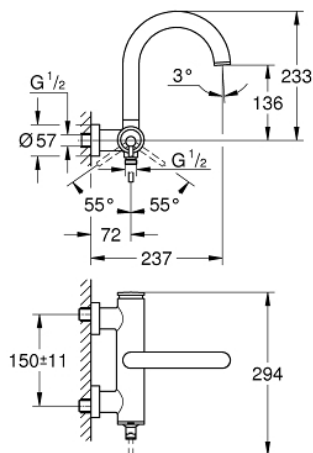

32 652 AL3 ATRIO ETTGREPSBATTERI TIL KAR & DUSJ, DN 15

PRODUKTBESKRIVELSE

- veggmontasje
- GROHE SilkMove 35 mm keramisk Patron
- GROHE StarLight-overflate
- variable justerbar volumbegrenser
- automatisk omstilling: kar/dusj
- støpt utløp
- perlator
- dusjuttak med 1/2" med integrert kontraventil
- skjulte S-tilkoblinger
- med tilbakeslagsventil

32 652 AL3 ATRIO ETTGREPSBATTERI TIL KAR & DUSJ, DN 15

RESERVEDELER

- 1: Patron (Order-nr. 46374000)
 - 2: Omstilling (Order-nr. 48405AL0)
 - 3: Tilbakeslagsventil (Order-nr. 08565000)
 - 4: Perlator (Order-nr. 13926000)
 - 5: Pipenøkkel (Order-nr. 19332000)*
- * Optional accessories