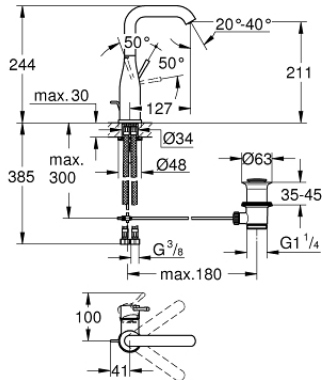

32 628 EN1 ESSENCE ETTGREPSBATTERI TIL SERVANT ½"
STR. L

PRODUKTBESKRIVELSE

- etthullsmontasje
- metallhendel
- GROHE SilkMove 28 mm keramisk patron
- med temperaturbegrenser
- GROHE StarLight-overflate
- GROHE EcoJoy perlator 5,7 l/min
- GROHE AquaGuide justerbar perlator
- GROHE FastFixation Plus installasjonssystem
- svingbar tut med perlator og stopp
- oppløft med avløpsgarnityr 1 1/4"
- fleksible tilkoblingsslanger
- min. trykk 1.0 bar

32 628 EN1 ESSENCE ETTGREPSBATTERI TIL SERVANT ½" STR. L

RESERVEDELER

- 1: Håndgrep (Order-nr. 46919EN0)
- 2: Patron (Order-nr. 46580000)
- 3: Giraff tut (Order-nr. 13374EN0)
- 3.1: Perlator (Order-nr. 48270000)
- 3.2: O-ring Ø13,5 x Ø2,75 (Order-nr. 0128500M)
- 3.3: Sikringsring (Order-nr. 4826600M)
- 4: Oppløft (Order-nr. 46739EN0)
- 5: Tilskruing (Order-nr. 46645000)
- 6: Avløps garnityr 1 1/4" (Order-nr. 28910EN0)
- 7: Montasjenøkkel til servant, bide og batterier (Order-nr. 19017000)*
- 8: Eksentrisk stang (Order-nr. 07341000)*