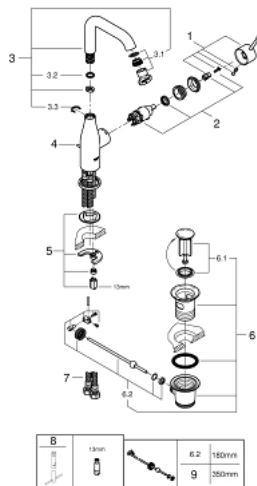

32 628 EN1 ESSENCE ETTGREPSBATTERI TIL SERVANT ½"
STR. L

PRODUKTBESKRIVELSE

- etthullsmontasje
- metallhendel
- GROHE SilkMove 28 mm keramisk patron
- med temperaturbegrenser
- GROHE StarLight-overflate
- GROHE EcoJoy perlator 5,7 l/min
- GROHE AquaGuide justerbar perlator
- GROHE FastFixation Plus installasjonssystem
- svingbar tut med perlator og stopp
- oppløft med avløpsgarnityr 1 1/4"
- fleksible tilkoblingsslanger
- min. trykk 1.0 bar

32 628 EN1 ESSENCE ETTGREPSBATTERI TIL SERVANT ½" STR. L

RESERVEDELER

- 1: Håndgrep (Order-nr. 46919EN0)
- 2: Patron (Order-nr. 46580000)
- 3: Giraff tut (Order-nr. 13374EN0)
- 3.1: Perlator (Order-nr. 48270000)
- 3.2: O-ring Ø13,5 x Ø2,75 (Order-nr. 0128500M)
- 3.3: Sikringsring (Order-nr. 4826600M)
- 4: Oppløft (Order-nr. 46739EN0)
- 5: Tilskruing (Order-nr. 46645000)
- 6: Avløps garnityr 1 1/4" (Order-nr. 28910EN0)
- 7: Montasjenøkkel til servant, bide og batterier (Order-nr. 19017000)*
- 8: Eksentrisk stang (Order-nr. 07341000)*