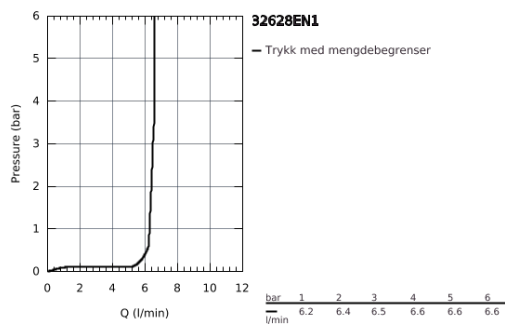

32 628 EN1 ESSENCE ETTGREPSBATTERI TIL SERVANT ½"
STR. L

PRODUKTBESKRIVELSE

- etthullsmontasje
- metallhendel
- GROHE SilkMove 28 mm keramisk patron
- med temperaturbegrenser
- GROHE StarLight-overflate
- GROHE EcoJoy perlator 5,7 l/min
- GROHE AquaGuide justerbar perlator
- GROHE FastFixation Plus installasjonssystem
- svingbar tut med perlator og stopp
- oppløft med avløpsgarnityr 1 1/4"
- fleksible tilkoblingsslanger
- min. trykk 1.0 bar