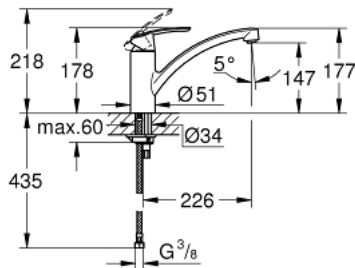

32 441 001 START ETTGREPSKJØKKENBATTERI

PRODUKTBESKRIVELSE

- etthullsmontasje
- lav tut
- GROHE Zero innvendig isolerte vannveier - bly- og nikkelfri
- GROHE SilkMove 35 mm keramisk Patron
- integrert temperaturbegrenser
- GROHE StarLight krom overflate
- variable justerbar volumbegrenser
- svingbar tut
- svingradius 140°
- Perlator med verktøysfri utskiftning
- fleksible tilkoblingslanger
- rask installasjon
- GROHE FastFixation sørger for rask installering

32 441 001 START ETTGREPSKJØKKENBATTERI

RESERVEDELER

- 1: Håndgrep (Order-nr. 46897000)
 - 2: Kappe (Order-nr. 46492000)
 - 3: Screw ring (Order-nr. 46815000)
 - 4: Patron (Order-nr. 46374000)
 - 5: Perlator (Order-nr. 48264000)
 - 6: Tilskruing (Order-nr. 46249000)
 - 7: Stabiliseringsplate (Order-nr. 05334000)
 - 8: Montasjenøkkel til servant, bide og batterier (Order-nr. 19017000)*
 - 9: Spesialnøkkel (Order-nr. 19377000)*
- * Optional accessories