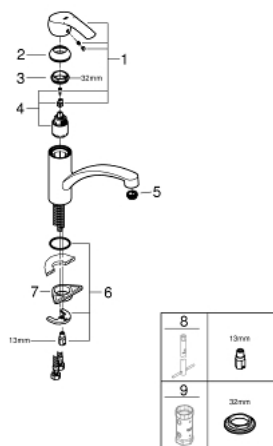

32 441 001 START ETTGREPSKJØKKENBATTERI

PRODUKTBESKRIVELSE

- etthullsmontasje
- lav tut
- GROHE Zero innvendig isolerte vannveier - bly- og nikkelfri
- GROHE SilkMove 35 mm keramisk Patron
- integrert temperaturbegrenser
- GROHE StarLight krom overflate
- variable justerbar volumbegrenser
- svingbar tut
- svingradius 140°
- Perlator med verktøysfri utskiftning
- fleksible tilkoblingslanger
- rask installasjon
- GROHE FastFixation sørger for rask installering

32 441 001 START ETTGREPSKJØKKENBATTERI

RESERVEDELER

- 1: Håndgrep (Order-nr. 46897000)
 - 2: Kappe (Order-nr. 46492000)
 - 3: Screw ring (Order-nr. 46815000)
 - 4: Patron (Order-nr. 46374000)
 - 5: Perlator (Order-nr. 48264000)
 - 6: Tilskruing (Order-nr. 46249000)
 - 7: Stabiliseringsplate (Order-nr. 05334000)
 - 8: Montasjenøkkel til servant, bide og batterier (Order-nr. 19017000)*
 - 9: Spesialnøkkel (Order-nr. 19377000)*
- * Optional accessories