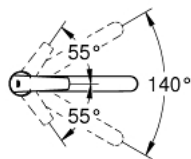

32 441 001 START ETTGREPSKJØKKENBATTERI

PRODUKTBESKRIVELSE

- etthullsmontasje
- lav tut
- GROHE Zero innvendig isolerte vannveier - bly- og nikkelfri
- GROHE SilkMove 35 mm keramisk Patron
- integrert temperaturbegrenser
- GROHE StarLight krom overflate
- variable justerbar volumbegrenser
- svingbar tut
- svingradius 140°
- Perlator med verktøysfri utskiftning
- fleksible tilkoblingslanger
- rask installasjon
- GROHE FastFixation sørger for rask installering