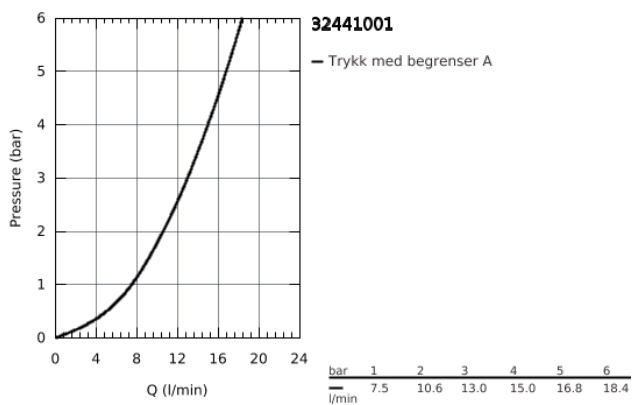

32 441 001 START ETTGREPSKJØKKENBATTERI

PRODUKTBESKRIVELSE

- etthullsmontasje
- lav tut
- GROHE Zero innvendig isolerte vannveier - bly- og nikkelfri
- GROHE SilkMove 35 mm keramisk Patron
- integrert temperaturbegrenser
- GROHE StarLight krom overflate
- variable justerbar volumbegrenser
- svingbar tut
- svingradius 140°
- Perlator med verktøysfri utskiftning
- fleksible tilkoblingslanger
- rask installasjon
- GROHE FastFixation sørger for rask installering