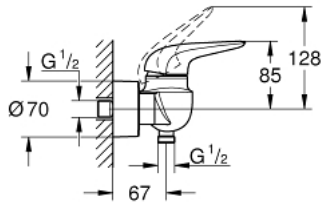

32 287 001 WAVE ETTGREPSBATTERI TIL DUSJ, DN 15

PRODUKTBESKRIVELSE

- veggmontasje
- metallhendel
- GROHE SilkMove 35 mm keramisk Patron
- variable justerbar volumbegrenser
- GROHE StarLight krom overflate
- dusjuttgang 1/2" med integrert tilbakeslagsventil
- skjulte tilslutninger
- med tilbakeslagsventil

32 287 001 WAVE ETTGREPSBATTERI TIL DUSJ, DN 15

RESERVEDELER

- 1: Solid metal lever (Order-nr. 46954000)
 - 2: Kappe (Order-nr. 46436000)
 - 3: Screw coupling (Order-nr. 46460000)
 - 4: Patron (Order-nr. 46374000)
 - 5: Tilbakeslagsventil (Order-nr. 48276000)
 - 6: Tilkoblingskrue sett 1/2" (Order-nr. 45044000)
 - 7: S-tilslutning (Order-nr. 12693000)
 - 8: Pipenøkkel (Order-nr. 19332000)*
 - 9: Forlengersett, 30 mm (Order-nr. 46238000)*
 - 10: Spesiálnøkkel (Order-nr. 19377000)*
- * Optional accessories