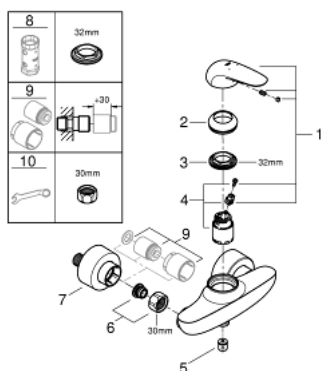

32 287 001 WAVE ETTGREPSBATTERI TIL DUSJ, DN 15

PRODUKTBESKRIVELSE

- veggmontasje
- metallhendel
- GROHE SilkMove 35 mm keramisk Patron
- variable justerbar volumbegrenser
- GROHE StarLight krom overflate
- dusjuttgang 1/2" med integrert tilbakeslagsventil
- skjulte tilslutninger
- med tilbakeslagsventil

32 287 001 WAVE ETTGREPSBATTERI TIL DUSJ, DN 15

RESERVEDELER

- 1: Solid metal lever (Order-nr. 46954000)
 - 2: Kappe (Order-nr. 46436000)
 - 3: Screw coupling (Order-nr. 46460000)
 - 4: Patron (Order-nr. 46374000)
 - 5: Tilbakeslagsventil (Order-nr. 48276000)
 - 6: Tilkoblingskrue sett 1/2" (Order-nr. 45044000)
 - 7: S-tilslutning (Order-nr. 12693000)
 - 8: Pipenøkkel (Order-nr. 19332000)*
 - 9: Forlengersett, 30 mm (Order-nr. 46238000)*
 - 10: Spesiálnøkkel (Order-nr. 19377000)*
- * Optional accessories