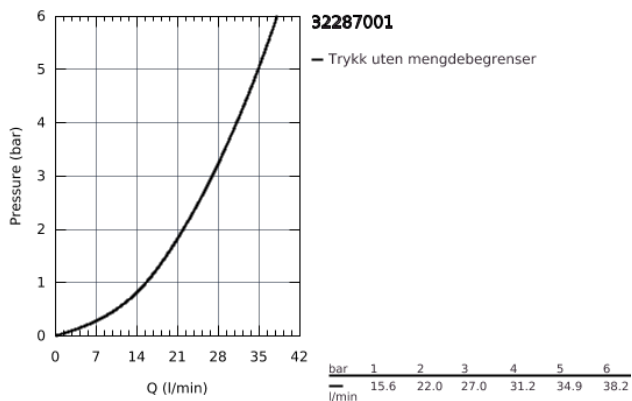

32 287 001 WAVE ETTGREPSBATTERI TIL DUSJ, DN 15

PRODUKTBESKRIVELSE

- veggmontasje
- metallhendel
- GROHE SilkMove 35 mm keramisk Patron
- variable justerbar volumbegrenser
- GROHE StarLight krom overflate
- dusjuttgang 1/2" med integrert tilbakeslagsventil
- skjulte tilslutninger
- med tilbakeslagsventil