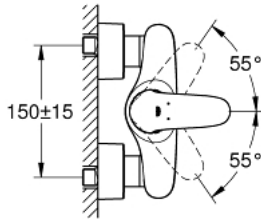

32 287 001 WAVE ETTGREPSBATTERI TIL DUSJ, DN 15

PRODUKTBESKRIVELSE

- veggmontasje
- metallhendel
- GROHE SilkMove 35 mm keramisk Patron
- variable justerbar volumbegrenser
- GROHE StarLight krom overflate
- dusjuttgang 1/2" med integrert tilbakeslagsventil
- skjulte tilslutninger
- med tilbakeslagsventil

32 287 001 WAVE ETTGREPSBATTERI TIL DUSJ, DN 15

RESERVEDELER

- 1: Solid metal lever (Order-nr. 46954000)
 - 2: Kappe (Order-nr. 46436000)
 - 3: Screw coupling (Order-nr. 46460000)
 - 4: Patron (Order-nr. 46374000)
 - 5: Tilbakeslagsventil (Order-nr. 48276000)
 - 6: Tilkoblingskrue sett 1/2" (Order-nr. 45044000)
 - 7: S-tilslutning (Order-nr. 12693000)
 - 8: Pipenøkkel (Order-nr. 19332000)*
 - 9: Forlengersett, 30 mm (Order-nr. 46238000)*
 - 10: Spesiálnøkkel (Order-nr. 19377000)*
- * Optional accessories