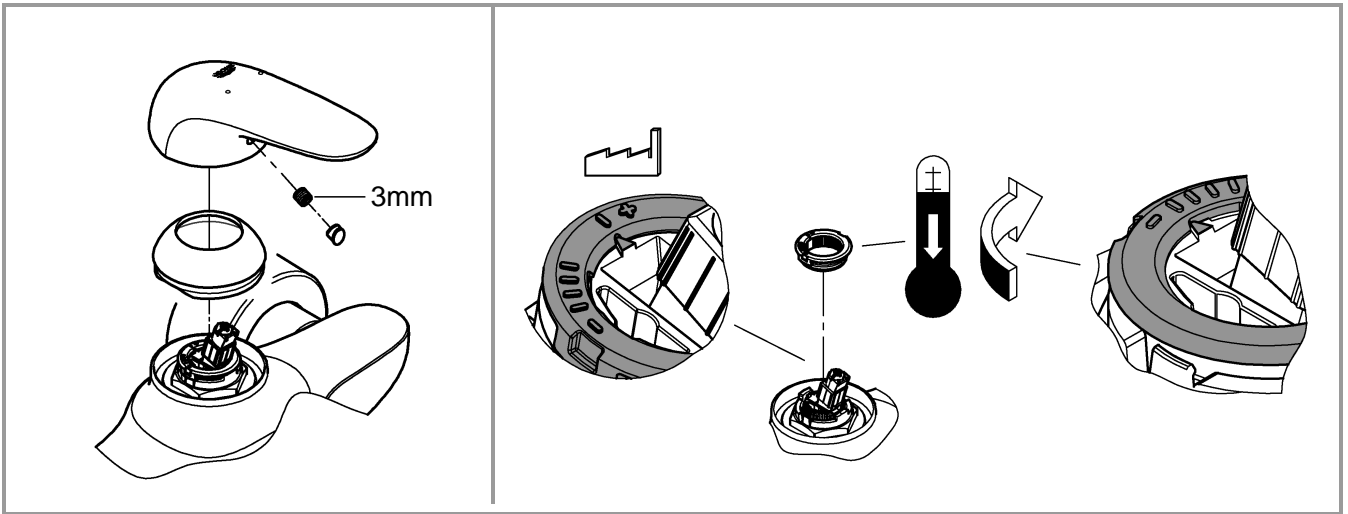

3

4

5

<p><u>*46 238</u></p> 	 <p>+30</p>
<p><u>*19 377</u></p> 	<p>30mm</p> 

Pure Freude an Wasser

GROHE
WAVES

D

+49 571 3989 333
impressum@grohe.de