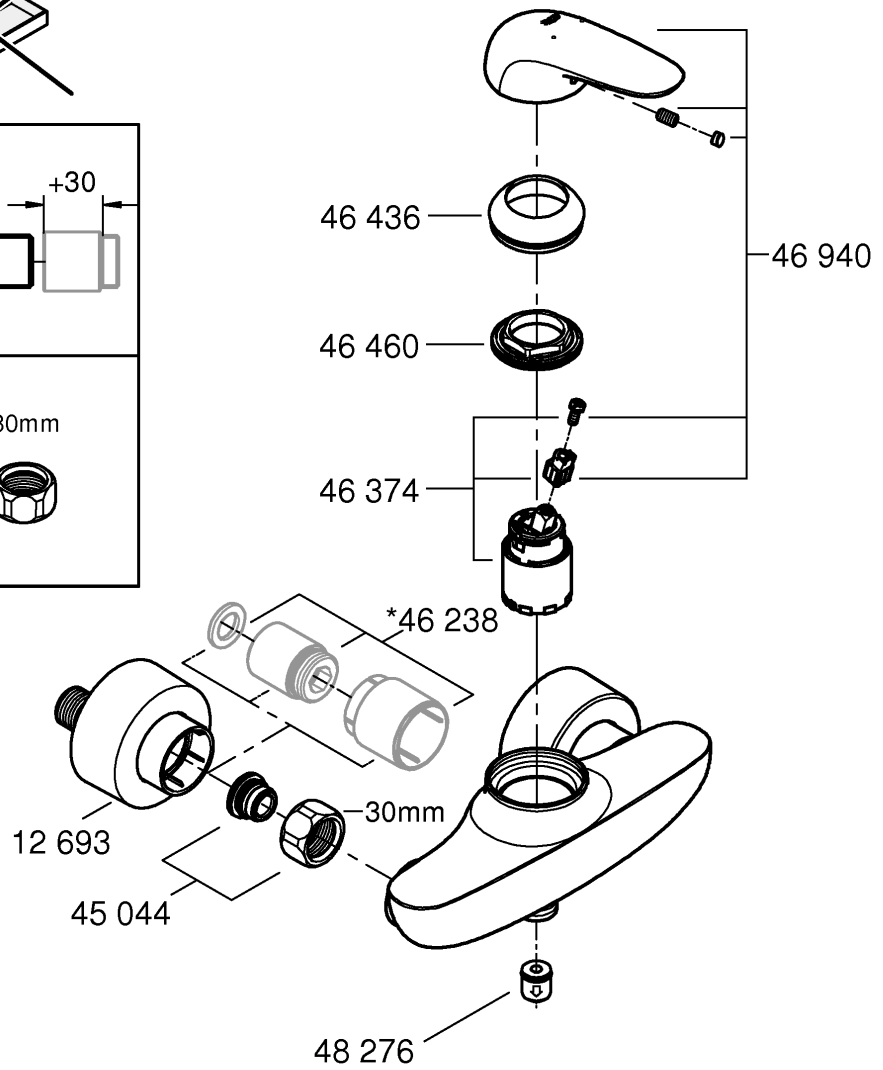

32 286

32 287

DIN 1988
DIN EN 806

2,5mm
3mm

*19 377

30mm

1

2

3

4

5

<p><u>*46 238</u></p> 	 <p>+30</p>
<p><u>*19 377</u></p> 	<p>30mm</p> 

Pure Freude an Wasser

GROHE
WAVES

D

+49 571 3989 333
impressum@grohe.de