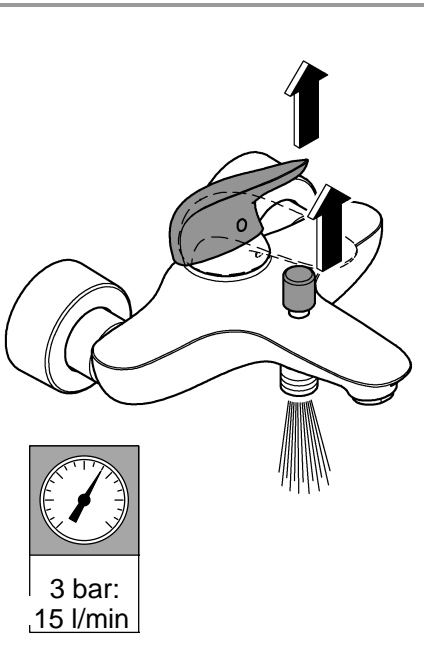

3

4

5

<p><u>*46 238</u></p> 	 <p>+30</p>
<p><u>*19 377</u></p> 	<p>30mm</p> 

Pure Freude an Wasser

GROHE
WAVES

D

+49 571 3989 333
impressum@grohe.de