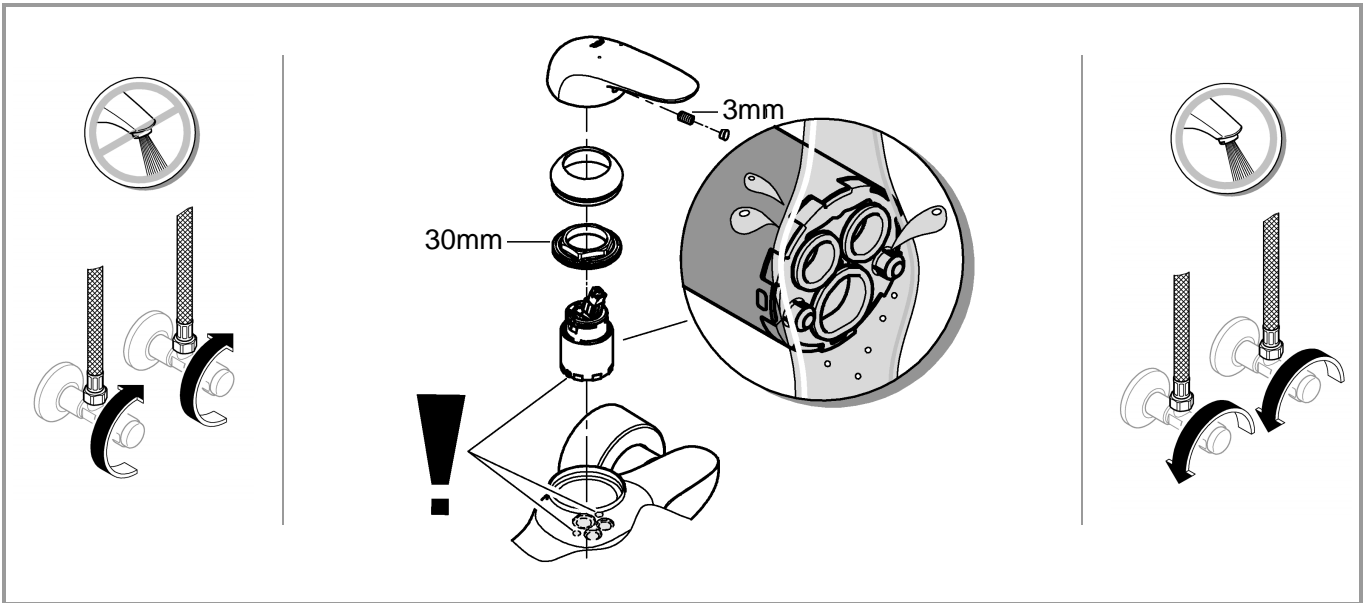

3

4

5

<p><u>*46 238</u></p> 	 <p>+30</p>
<p><u>*19 377</u></p> 	<p>30mm</p> 

Pure Freude an Wasser

GROHE
WAVES

D

+49 571 3989 333
impressum@grohe.de