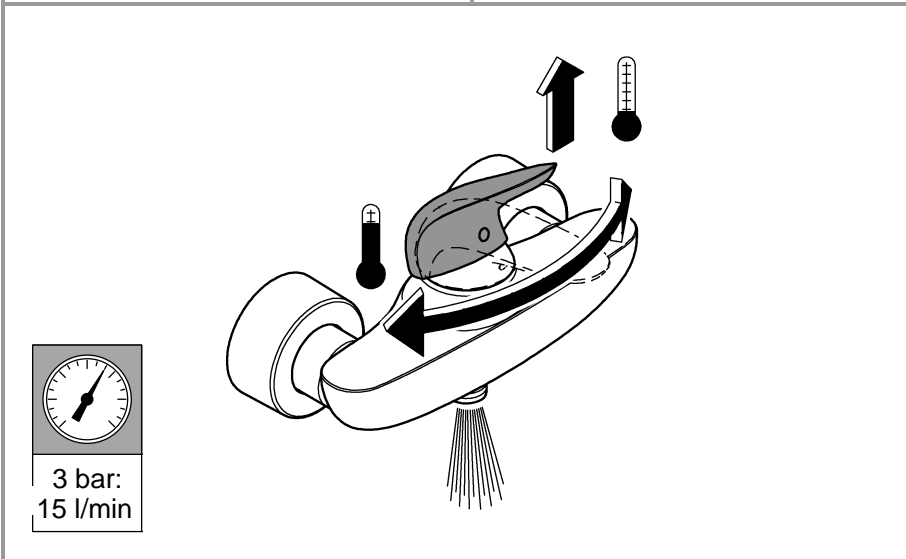

3

4

5

<p><u>*46 238</u></p> 	 <p>+30</p>
<p><u>*19 377</u></p> 	<p>30mm</p> 

Pure Freude an Wasser

GROHE
WAVES

D

+49 571 3989 333
impressum@grohe.de