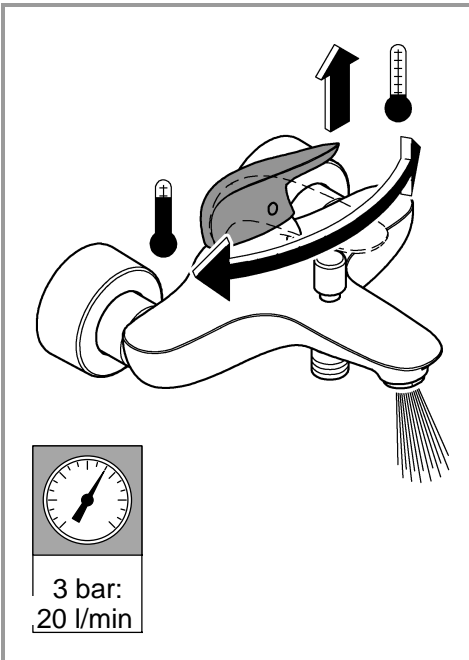

3

4

5

<p><u>*46 238</u></p> 	 <p>+30</p>
<p><u>*19 377</u></p> 	<p>30mm</p> 

Pure Freude an Wasser

GROHE
WAVES

D

+49 571 3989 333
impressum@grohe.de