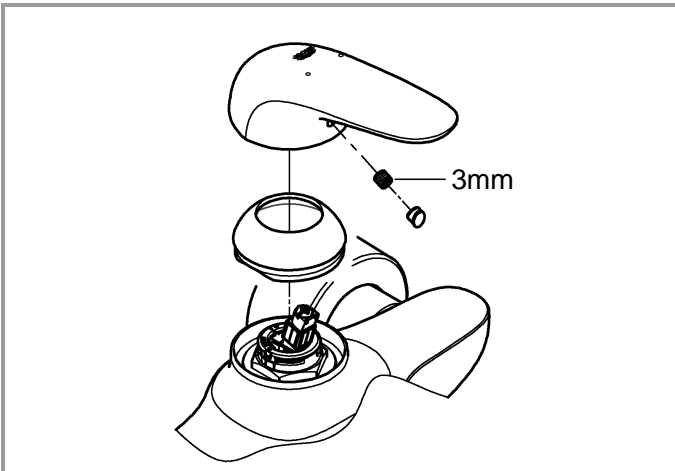

3

4

5

<p><u>*46 238</u></p> 	 <p>+30</p>
<p><u>*19 377</u></p> 	<p>30mm</p> 

Pure Freude an Wasser

GROHE
WAVES

D

+49 571 3989 333
impressum@grohe.de