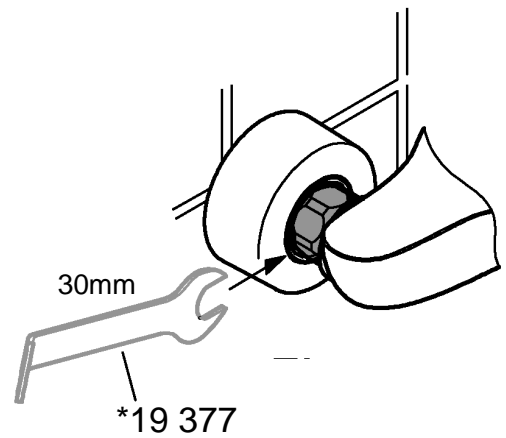

32 286

32 287

DIN 1988
DIN EN 806

2,5mm
3mm

*19 377

30mm

1

2

3

4

5

<p><u>*46 238</u></p> 	 <p>+30</p>
<p><u>*19 377</u></p> 	<p>30mm</p> 

Pure Freude an Wasser

GROHE
WAVES

D

+49 571 3989 333
impressum@grohe.de