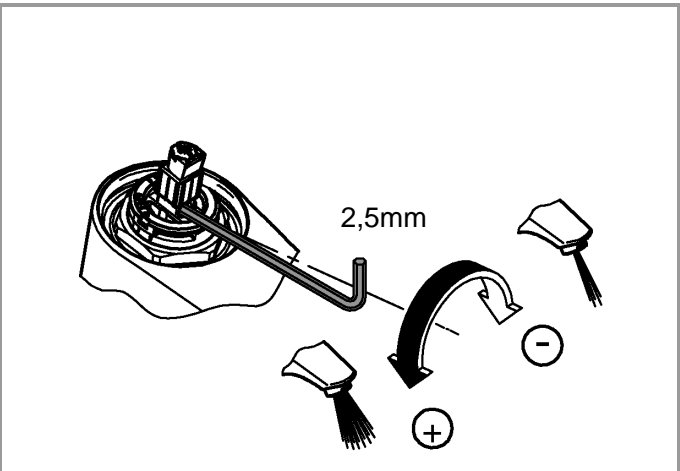

32 286

32 287

DIN 1988
DIN EN 806

2,5mm
3mm

*19 377

30mm

1

2

3

4

5

<p><u>*46 238</u></p> 	 <p>+30</p>
<p><u>*19 377</u></p> 	<p>30mm</p> 

Pure Freude an Wasser

GROHE
WAVES

D

+49 571 3989 333
impressum@grohe.de