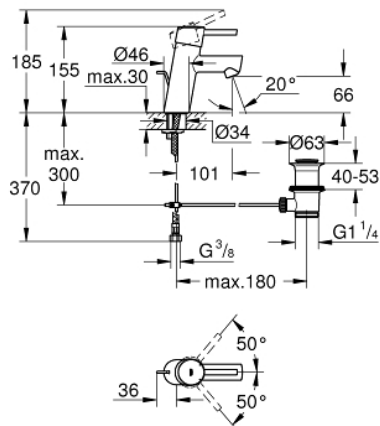

32 204 10E **CONCETTO** ETTGREPSBATTERI TIL SERVANT, STR. S

PRODUKTBESKRIVELSE

- etthullsmontasje
- metallhendel
- GROHE SilkMove 28 mm keramisk patron
- temperaturbegrenser
- GROHE StarLight krom overflate
- GROHE EcoJoy SpeedClean perlator 5,7 l/min
- GROHE FastFixation hurtiginnstalling
- oppløft med avløpsgarnityr 1 1/4"
- fleksible tilkoblingslanger
- lydklasse 1 etter DIN 4109

32 204 10E **CONCETTO ETTGREPSBATTERI TIL SERVANT, STR. S**

RESERVEDELER

- 1: Håndgrep (Order-nr. 46753000)
- 2: Festering (Order-nr. 46715000)
- 3: Patron (Order-nr. 46580000)
- 4: Perlator (Order-nr. 13935000)
- 5: Oppløft (Order-nr. 46739000)
- 6: Tilskruing (Order-nr. 46249000)
- 7: Avløps garnityr 1 1/4" (Order-nr. 28910000)
- 7.1: Bunnpropp, tung (Order-nr. 07182000)
- 7.2: Eksentrisk stang (Order-nr. 07052000)
- 8: Montasjenøkkel til servant, bide og batterier (Order-nr. 19017000)*
- 9: Eksentrisk stang (Order-nr. 07341000)*
- 10: Base plate (Order-nr. 48165000)*