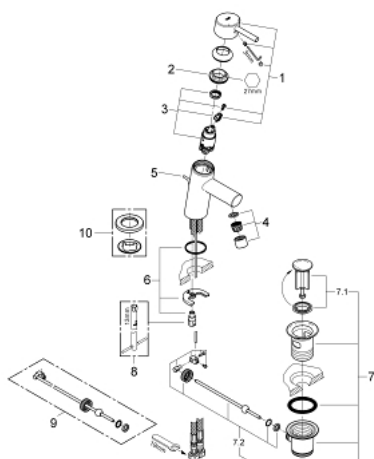

32 204 10E **CONCETTO** ETTGREPSBATTERI TIL SERVANT, STR. S

PRODUKTBESKRIVELSE

- etthullsmontasje
- metallhendel
- GROHE SilkMove 28 mm keramisk patron
- temperaturbegrenser
- GROHE StarLight krom overflate
- GROHE EcoJoy SpeedClean perlator 5,7 l/min
- GROHE FastFixation hurtiginnstalling
- oppløft med avløpsgarnityr 1 1/4"
- fleksible tilkoblingslanger
- lydklasse 1 etter DIN 4109

32 204 10E **CONCETTO ETTGREPSBATTERI TIL SERVANT, STR. S**

RESERVEDELER

- 1: Håndgrep (Order-nr. 46753000)
- 2: Festering (Order-nr. 46715000)
- 3: Patron (Order-nr. 46580000)
- 4: Perlator (Order-nr. 13935000)
- 5: Oppløft (Order-nr. 46739000)
- 6: Tilskruing (Order-nr. 46249000)
- 7: Avløps garnityr 1 1/4" (Order-nr. 28910000)
- 7.1: Bunnpropp, tung (Order-nr. 07182000)
- 7.2: Eksentrisk stang (Order-nr. 07052000)
- 8: Montasjenøkkel til servant, bide og batterier (Order-nr. 19017000)*
- 9: Eksentrisk stang (Order-nr. 07341000)*
- 10: Base plate (Order-nr. 48165000)*