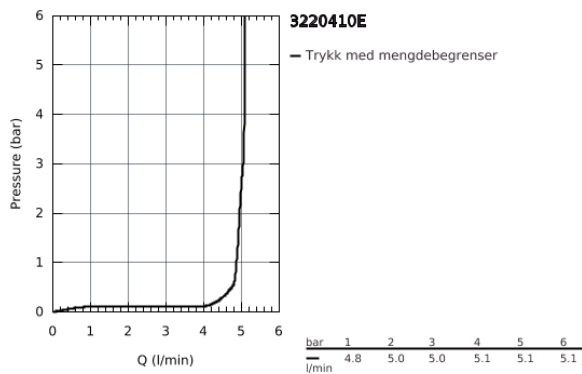

32 204 10E **CONCETTO** ETTGREPSBATTERI TIL SERVANT, STR. S

PRODUKTBESKRIVELSE

- etthullsmontasje
- metallhendel
- GROHE SilkMove 28 mm keramisk patron
- temperaturbegrenser
- GROHE StarLight krom overflate
- GROHE EcoJoy SpeedClean perlator 5,7 l/min
- GROHE FastFixation hurtiginnstalling
- oppløft med avløpsgarnityr 1 1/4"
- fleksible tilkoblingslanger
- lydklasse 1 etter DIN 4109