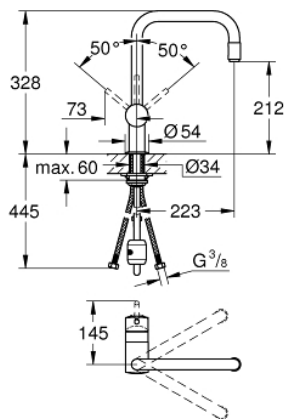

### PRODUKTBESKRIVELSE

- U-tut
- etthullsmontasje
- GROHE StarLight-overflate
- GROHE SilkMove 46 mm keramisk patron
- uttrekkbar perlator
- variable justerbar volumbegrenser
- svingbar rørtut
- svingradius 360°
- integrert tilbakeslagsventil
- med tilbakeslagsventil
- fleksible tilkoblingsslanger
- rask installasjon
- min. trykk 1.0 bar

### RESERVEDELER

- 1: Håndgrep (Order-nr. 46015000)
  - 2: Kappe (Order-nr. 46025000)
  - 3: Patron (Order-nr. 46048000)
  - 4: Uttreksdusj (Order-nr. 46925000)
  - 4.1: Perlator (Order-nr. 13952000)
  - 4.2: Tilbakeslagsventil (Order-nr. 08565000)
  - 5: Dusjslange (Order-nr. 48293000)
  - 6: Tilskruing (Order-nr. 46345000)
  - 7: Stabiliseringsplate (Order-nr. 05334000)
  - 8: Temperaturbegrenser (Order-nr. 46375000)\*
  - 9: Håndgrep (Order-nr. 40684000)\*
- \* Optional accessories