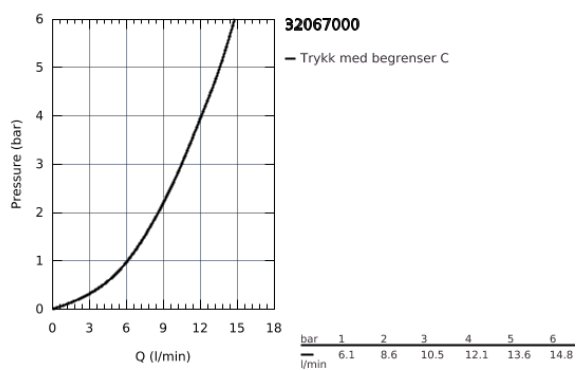

### PRODUKTBESKRIVELSE

- U-tut
- etthullsmontasje
- GROHE StarLight-overflate
- GROHE SilkMove 46 mm keramisk patron
- uttrekkbar perlator
- variable justerbar volumbegrenser
- svingbar rørtut
- svingradius 360°
- integrert tilbakeslagsventil
- med tilbakeslagsventil
- fleksible tilkoblingsslanger
- rask installasjon
- min. trykk 1.0 bar