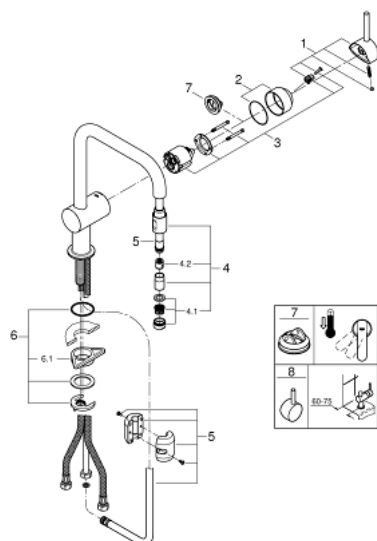

### PRODUKTBESKRIVELSE

- U-tut
- etthullsmontasje
- GROHE StarLight-overflate
- GROHE SilkMove 46 mm keramisk patron
- uttrekkbar perlator
- variable justerbar volumbegrenser
- svingbar rørtut
- svingradius 360°
- integrert tilbakeslagsventil
- med tilbakeslagsventil
- fleksible tilkoblingsslanger
- rask installasjon
- min. trykk 1.0 bar

### RESERVEDELER

- 1: Håndgrep (Order-nr. 46015000)
  - 2: Kappe (Order-nr. 46025000)
  - 3: Patron (Order-nr. 46048000)
  - 4: Uttreksdusj (Order-nr. 46925000)
  - 4.1: Perlator (Order-nr. 13952000)
  - 4.2: Tilbakeslagsventil (Order-nr. 08565000)
  - 5: Dusjslange (Order-nr. 48293000)
  - 6: Tilskruing (Order-nr. 46345000)
  - 7: Stabiliseringsplate (Order-nr. 05334000)
  - 8: Temperaturbegrenser (Order-nr. 46375000)\*
  - 9: Håndgrep (Order-nr. 40684000)\*
- \* Optional accessories