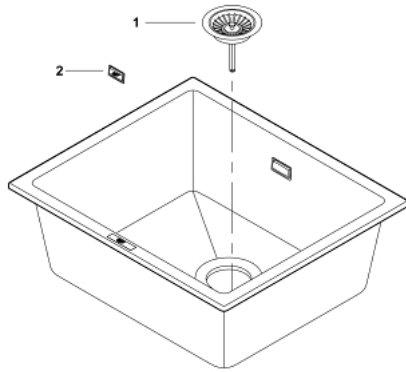

31 654 AT0 K700U KOMPOSITTVASK

PRODUKTBESKRIVELSE

- modell: K700U 60-C 53.3/45.7 1.0
- monteringstype: standard innebygd eller underlimt
- materiale: kvarts kompositt
- GROHE Whisper
- min. skapstørrelse: 600 mm
- dimensjoner: 533 x 457 mm
- 1 kum: 500 x 400 x 195 mm
- ytre radius: R7, indre kum radius: R10
- GROHE FastFixation installasjonssystem
- utskjæring: 468 x 390 mm
- avløp: Ø 3.5"/90 mm stålsil
- inkluderer tilbehør: avløpsgarnityr, stålsil, monteringssett
- mulighet for: avløpsgarnityr med trykkontroll (40 986 SD0)
- antall fester inkludert (topplimt): 6
- antall fester inkludert (underlimt): 6
- varmebestandig opp til 180° C

31 654 AT0 K700U KOMPOSITTVASK

RESERVEDELER

1: Bunnpropp, tung (Order-nr. 42589SD0)

2: Dekkelement (Order-nr. 42590SD0)