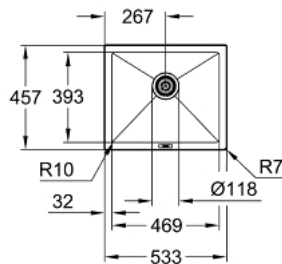

31 654 AT0 K700U KOMPOSITTVASK

PRODUKTBESKRIVELSE

- modell: K700U 60-C 53.3/45.7 1.0
- monteringstype: standard innebygd eller underlimt
- materiale: kvarts kompositt
- GROHE Whisper
- min. skapstørrelse: 600 mm
- dimensjoner: 533 x 457 mm
- 1 kum: 500 x 400 x 195 mm
- ytre radius: R7, indre kum radius: R10
- GROHE FastFixation installasjonssystem
- utskjæring: 468 x 390 mm
- avløp: Ø 3.5"/90 mm stålsil
- inkluderer tilbehør: avløpsgarnityr, stålsil, monteringssett
- mulighet for: avløpsgarnityr med trykkontroll (40 986 SD0)
- antall fester inkludert (topplimt): 6
- antall fester inkludert (underlimt): 6
- varmebestandig opp til 180° C

31 654 AT0 K700U KOMPOSITTVASK

RESERVEDELER

1: Bunnpropp, tung (Order-nr. 42589SD0)

2: Dekkelement (Order-nr. 42590SD0)