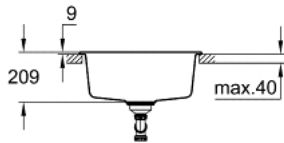

31 654 AT0 K700U KOMPOSITTVASK

PRODUKTBESKRIVELSE

- modell: K700U 60-C 53.3/45.7 1.0
- monteringstype: standard innebygd eller underlimt
- materiale: kvarts kompositt
- GROHE Whisper
- min. skapstørrelse: 600 mm
- dimensjoner: 533 x 457 mm
- 1 kum: 500 x 400 x 195 mm
- ytre radius: R7, indre kum radius: R10
- GROHE FastFixation installasjonssystem
- utskjæring: 468 x 390 mm
- avløp: Ø 3.5"/90 mm stålsil
- inkluderer tilbehør: avløpsgarnityr, stålsil, monteringssett
- mulighet for: avløpsgarnityr med trykkontroll (40 986 SD0)
- antall fester inkludert (topplimt): 6
- antall fester inkludert (underlimt): 6
- varmebestandig opp til 180° C

31 654 AT0 K700U KOMPOSITTVASK

RESERVEDELER

1: Bunnpropp, tung (Order-nr. 42589SD0)

2: Dekkelement (Order-nr. 42590SD0)