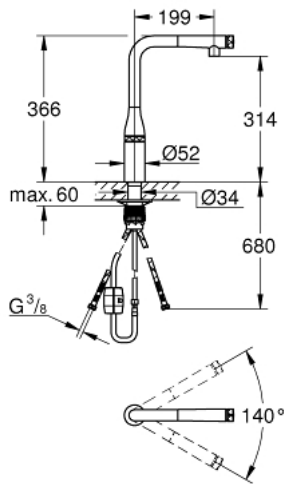

31 615 DL0 ESSENCE SMARTCONTROL KJØKKENBATTERI MED SMARTCONTROL

PRODUKTBESKRIVELSE

- etthullsmontasje
- GROHE StarLight-overflate
- uttrekkbar spray med perlator
- metall dusjtut
- GROHE Magnetisk docking garanterer enkel og jevn tilbaketrekning av sprayhodet tilbake til startposisjonen
- GROHE SmartControl smart AV/PÅ knapp, vri på knappen for å justere vannstrålen fra en vannbesparende stråle til en kraftig jet
- temperaturjustering ved å vri blandeventilen på kroppen
- svingbar rørtut
- svingradius 140°
- med tilbakeslagsventil
- fleksible tilkoblingsslanger
- GROHE FastFixation Plus installasjonssystem
- GROHE Zero innvendig isolerte vannveier - bly- og nikkelfri