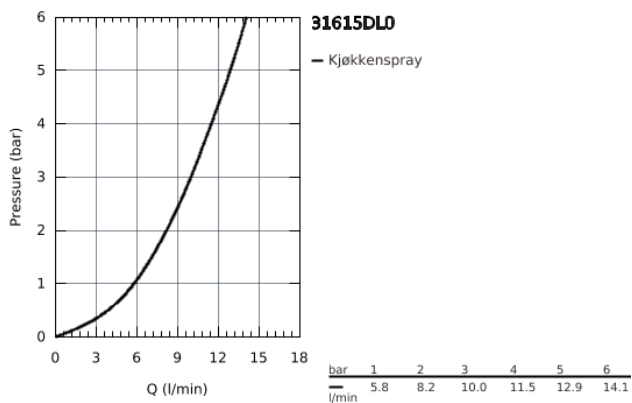

31 615 DL0 ESSENCE SMARTCONTROL KJØKKENBATTERI MED SMARTCONTROL

PRODUKTBESKRIVELSE

- etthullsmontasje
- GROHE StarLight-overflate
- uttrekkbar spray med perlator
- metall dusjtut
- GROHE Magnetisk docking garanterer enkel og jevn tilbaketrekning av sprayhodet tilbake til startposisjonen
- GROHE SmartControl smart AV/PÅ knapp, vri på knappen for å justere vannstrålen fra en vannbesparende stråle til en kraftig jet
- temperaturjustering ved å vri blandeventilen på kroppen
- svingbar rørtut
- svingradius 140°
- med tilbakeslagsventil
- fleksible tilkoblingsslanger
- GROHE FastFixation Plus installasjonssystem
- GROHE Zero innvendig isolerte vannveier - bly- og nikkelfri