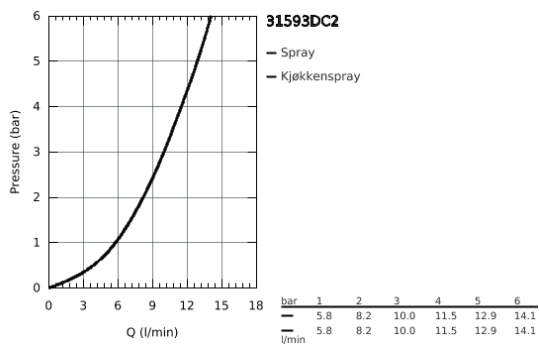

31 593 DC2 ZEDRA SMARTCONTROL KJØKKENBATTERI MED SMARTCONTROL

PRODUKTBESKRIVELSE

- etthullsmontasje
- GROHE StarLight-overflate
- uttrekkbar spray med perlator
- metall dusjtut
- GROHE Magnetisk docking garanterer enkel og jevn tilbaketrekning av sprayhodet tilbake til startposisjonen
- GROHE SmartControl smart AV/PÅ knapp, vri på knappen for å justere vannstrålen fra en vannbesparende stråle til en kraftig jet
- temperaturjustering ved å vri blandeventilen på kroppen
- svingbar rørtut
- svingradius 140°
- med tilbakeslagsventil
- fleksible tilkoblingsslanger
- GROHE FastFixation Plus installasjonssystem
- GROHE Zero innvendig isolerte vannveier - bly- og nikkelfri