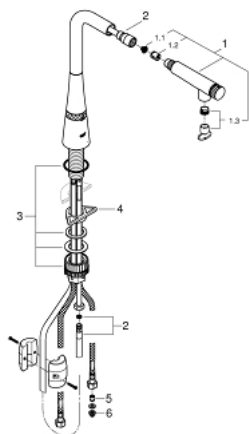

31 593 DC2 ZEDRA SMARTCONTROL KJØKKENBATTERI MED SMARTCONTROL

PRODUKTBESKRIVELSE

- etthullsmontasje
- GROHE StarLight-overflate
- uttrekkbar spray med perlator
- metall dusjtut
- GROHE Magnetisk docking garanterer enkel og jevn tilbaketrekning av sprayhodet tilbake til startposisjonen
- GROHE SmartControl smart AV/PÅ knapp, vri på knappen for å justere vannstrålen fra en vannbesparende stråle til en kraftig jet
- temperaturjustering ved å vri blandeventilen på kroppen
- svingbar rørtut
- svingradius 140°
- med tilbakeslagsventil
- fleksible tilkoblingsslanger
- GROHE FastFixation Plus installasjonssystem
- GROHE Zero innvendig isolerte vannveier - bly- og nikkelfri

31 593 DC2 ZEDRA SMARTCONTROL KJØKKENBATTERI MED SMARTCONTROL

31 593 DC2 ZEDRA SMARTCONTROL KJØKKENBATTERI MED SMARTCONTROL

RESERVEDELER

- 1: Uttreksdusj (Order-nr. 48487DC0)
- 1.1: Sil (Order-nr. 0676800M)
- 1.2: Tilbakeslagsventil (Order-nr. 08565000)
- 1.3: Flow control set (Order-nr. 48470000)
- 2: Dusjslange (Order-nr. 48488000)
- 3: Monteringssett (Order-nr. 48477000)
- 4: Stabiliseringsplate (Order-nr. 05334000)
- 5: Tilbakeslagsventil (Order-nr. 45881000)
- 6: Sil (Order-nr. 0676800M)