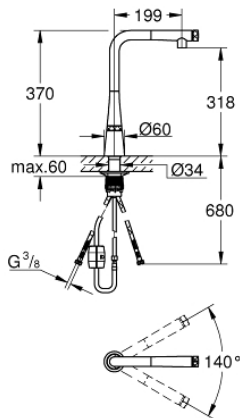

31 593 DC2 ZEDRA SMARTCONTROL KJØKKENBATTERI MED SMARTCONTROL

PRODUKTBESKRIVELSE

- etthullsmontasje
- GROHE StarLight-overflate
- uttrekkbar spray med perlator
- metall dusjtut
- GROHE Magnetisk docking garanterer enkel og jevn tilbaketrekning av sprayhodet tilbake til startposisjonen
- GROHE SmartControl smart AV/PÅ knapp, vri på knappen for å justere vannstrålen fra en vannbesparende stråle til en kraftig jet
- temperaturjustering ved å vri blandeventilen på kroppen
- svingbar rørtut
- svingradius 140°
- med tilbakeslagsventil
- fleksible tilkoblingsslanger
- GROHE FastFixation Plus installasjonssystem
- GROHE Zero innvendig isolerte vannveier - bly- og nikkelfri

31 593 DC2 ZEDRA SMARTCONTROL KJØKKENBATTERI MED SMARTCONTROL

31 593 DC2 ZEDRA SMARTCONTROL KJØKKENBATTERI MED SMARTCONTROL

RESERVEDELER

- 1: Uttreksdusj (Order-nr. 48487DC0)
- 1.1: Sil (Order-nr. 0676800M)
- 1.2: Tilbakeslagsventil (Order-nr. 08565000)
- 1.3: Flow control set (Order-nr. 48470000)
- 2: Dusjslange (Order-nr. 48488000)
- 3: Monteringssett (Order-nr. 48477000)
- 4: Stabiliseringsplate (Order-nr. 05334000)
- 5: Tilbakeslagsventil (Order-nr. 45881000)
- 6: Sil (Order-nr. 0676800M)