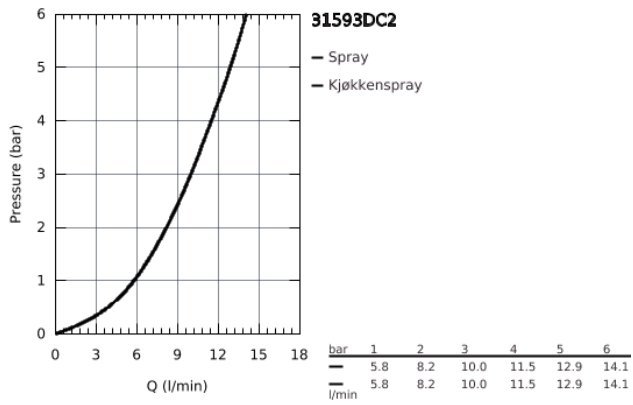

31 593 DC2 ZEDRA SMARTCONTROL KJØKKENBATTERI MED SMARTCONTROL