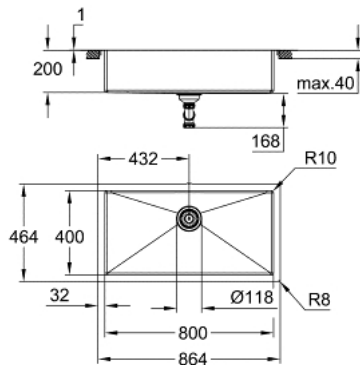

## 31 580 SD1 K700 VASK I RUSTFRITT STÅL

### PRODUKTBESKRIVELSE

- modell: K700 90-S 66.4/46.4 1.0
- monteringsstype: undermontering, toppmontering eller innfelt montering
- materiale: rustfritt stål AISI 304 (V2A)
- materialtykkelse: 1 mm
- GROHE StarLight-overflate
- overflate: satin-overflate
- GROHE Whisper
- min. skapstørrelse: 900 mm
- dimensjoner: 864 x 464 mm
- 1 kum: 800 x 400 x 200 mm
- ytre radius: R11 (undermontering)/R3 (toppmontering), indre kum radius: R10
- GROHE FastFixation sørger for rask installering
- utskjæring (undermontering): 802 x 402 mm (R11)
- utskjæring (toppmontering): 849 x 449 mm
- avløp: Ø 3.5"/90 mm stålsil
- inkluderer tilbehør: avløpsgarnityr, stålsil, monteringssett
- mulighet for: avløpsgarnityr med trykkontroll (40 986 SD0)
- antall fester inkludert (topplimt): 8
- antall fester inkludert (underlimt): 8

### RESERVEDELER

- 1: manual plug (Order-nr. 42589SD1)
- 2: cover element (Order-nr. 42590SD1)
- 3: Siphon (Order-nr. 42616000)