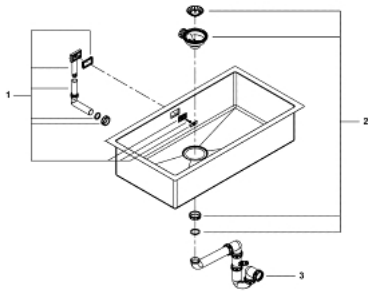

### PRODUKTBESKRIVELSE

- modell: K700 90-S 66.4/46.4 1.0
- monteringsstype: undermontering, toppmontering eller innfelt montering
- materiale: rustfritt stål AISI 304 (V2A)
- materialtykkelse: 1 mm
- GROHE StarLight-overflate
- overflate: satin-overflate
- GROHE Whisper
- min. skapstørrelse: 900 mm
- dimensjoner: 864 x 464 mm
- 1 kum: 800 x 400 x 200 mm
- ytre radius: R11 (undermontering)/R3 (toppmontering), indre kum radius: R10
- GROHE FastFixation sørger for rask installering
- utskjæring (undermontering): 802 x 402 mm (R11)
- utskjæring (toppmontering): 849 x 449 mm
- avløp: Ø 3.5"/90 mm stålsil
- inkluderer tilbehør: avløpsgarnityr, stålsil, monteringssett
- mulighet for: avløpsgarnityr med trykkontroll (40 986 SD0)
- antall fester inkludert (topplimt): 8
- antall fester inkludert (underlimt): 8

### RESERVEDELER

- 1: manual plug (Order-nr. 42589SD1)
- 2: cover element (Order-nr. 42590SD1)
- 3: Siphon (Order-nr. 42616000)