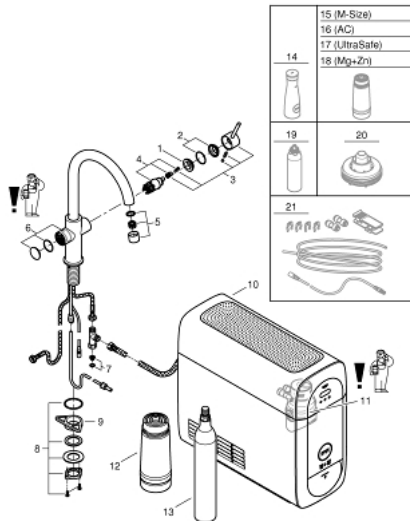

31 455 DC1 GROHE BLUE HOME C-TUT OPPSTARTSSETT

RESERVEDELER

1. 1: Festering (Order-nr. 07419000)
   - 2: Kappe (Order-nr. 46581DC0)
   - 3: Håndgrep (Order-nr. 46957DC0)
   - 4: Patron (Order-nr. 46580000)
   - 5: Flow kontrol (Order-nr. 48343DC0)
   - 6: Driftsenhet (Order-nr. 46958DC0)
   - 7: Sil (Order-nr. 47576000)
   - 8: Kjøler (Order-nr. 40711001)
   - 9: Filter hode (Order-nr. 48344000)
   - 10: Filter størrelse S (Order-nr. 40404001)
   - 11: Start sett 425 g CO₂ flasker (4 stk) (Order-nr. 40422000)
   - 12: Glass karaffel (Order-nr. 40405000)*
   - 13: GROHE Blue Aktivert Karbonfilter (Order-nr. 40547001)*
   - 14: UltraSafe filter (Order-nr. 40575001)*
   - 15: Magnesium+ filter (Order-nr. 40691001)*
   - 16: Rensekassett (Order-nr. 40434001)*
   - 17: Adapter til rensespatron (Order-nr. 40694000)*
   - 18: Forlenger sett (Order-nr. 40843000)*
2. Optional accessories