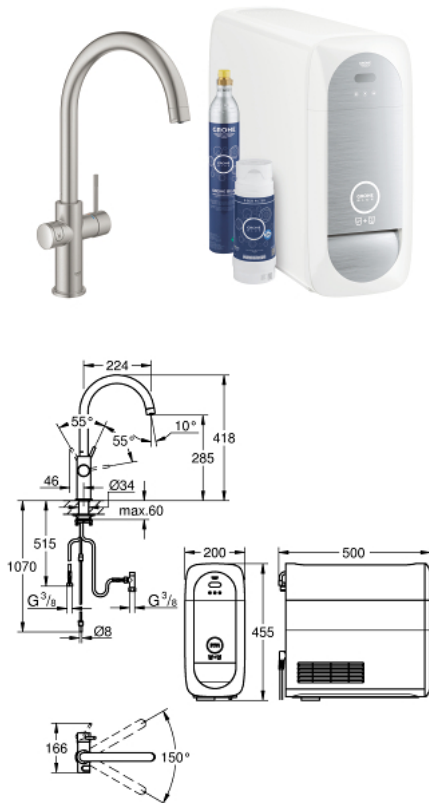

31 455 DC1 GROHE BLUE HOME C-TUT OPPSTARTSSETT

PRODUKTBESKRIVELSE (1/2)

- består av:
- GROHE Blue Home ettgrepsbatteri med rensfilter
- etthullsmontasje
- C-tut
- trykknapper for 3 typer filtrert og avkjølt vann
- stille, medium, musserende
- GROHE StarLight-overflate
- GROHE SilkMove 28 mm keramisk patron
- svingbar rørtut
- svingfelt 150°
- separate vannveier for filtrert og ikke-filtrert vann
- fleksible tilkoblingslanger
- GROHE Blue Home kjøler
- leverer 3 liter nedkjølt vann med kullsyre per time
- 180 Watt kjøleenhet, 230 V, 50 Hz
- lydnivå ved standby 44 dB(A)
- type av beskyttelse IP 21
- CE-nummer
- Krever ventilasjonshull i bunnen av kjøkkenskapet
- Programvareoppsett og overvåking av filter og CO2 kapasitet mulig via GROHE Ondus app
- med Bluetooth 4.0* og WIFI-grensesnitt for trådløs datakommunikasjon
- for Apple** og Android enheter
- Bluetooth rekkevidde (max. 10 m) varierer avhengig av de brukte materialene og vegger mellom avsender og mottaker
- justerbar for GROHE Blue filter størrelse S, GROHE Blue aktivert karbon filter og GROHE Blue magnesium + filter
- GROHE Blue filter str. S, filter, hode med justerbar vannstyrke
- for regioner med vannhardhet på mer enn 9 ° dKH
- For regioner med vannhardhet under 9 ° dKH, vennligst bestil vårt karbonfilter 40 547 001
- GROHE Blue 425 g CO2 flaske