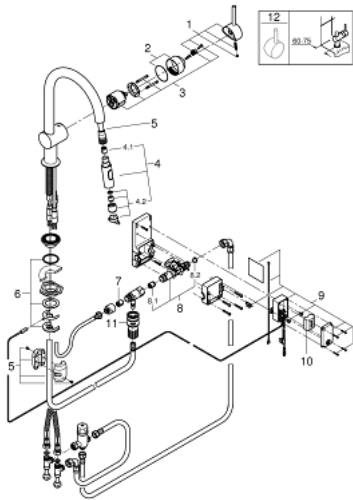

## 31 358 002 MINTA TOUCH ELEKTRONISK KJØKKENARMATUR, ETTGREPS 1/2"

### PRODUKTBESKRIVELSE

- C-tut
- etthullsmontasje
- Touch: aktivering av vann via hudkontakt
- batteriets strømforsyning 6 V lithium-batteri, type CR-P2
- CE-nummer
- magnetventil
- blandingsventil med fast verdi
- automatisk sikkerhetsstopp etter 60 sekunder (produsentinnstilling)
- beskyttelse IP 44
- GROHE StarLight krom overflate
- GROHE SilkMove 46 mm keramisk patron
- Uttrekkbar spray dobbel
- omstiller: laminar spray / SpeedClean jet-dusj
- svingbar rørtut
- svingradius 360°
- med tilbakeslagsventil
- fleksible tilkoblingsslanger
- rask installasjon

### RESERVEDELER

- 1: Håndgrep (Order-nr. 46015000)
- 2: Kappe (Order-nr. 46025000)
- 3: Patron (Order-nr. 46048000)
- 4: Uttreksdusj (Order-nr. 48416000)
- 4.1: Tilbakeslagsventil (Order-nr. 08565000)
- 4.2: Perlator (Order-nr. 48347000)
- 5: Dusjslange (Order-nr. 48293000)
- 6: Tilskruing (Order-nr. 46345000)
- 7: Tilbakeslagsventil (Order-nr. 08565000)
- 8: Magnetventil (Order-nr. 48213000)
- 8.1: Tilbakeslagsventil (Order-nr. 08565000)
- 8.2: Sil (Order-nr. 42395000)
- 9: Control unit (Order-nr. 48214000)
- 10: Batteri (Order-nr. 42886000)
- 11: Kobling (Order-nr. 46338000)
- 12: Håndgrep (Order-nr. 40684000)\*