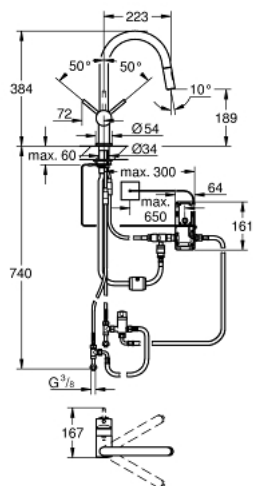

## 31 358 002 MINTA TOUCH ELEKTRONISK KJØKKENARMATUR, ETTGREPS 1/2"

### PRODUKTBESKRIVELSE

- C-tut
- etthullsmontasje
- Touch: aktivering av vann via hudkontakt
- batteriets strømforsyning 6 V lithium-batteri, type CR-P2
- CE-nummer
- magnetventil
- blandingsventil med fast verdi
- automatisk sikkerhetsstopp etter 60 sekunder (produsentinnstilling)
- beskyttelse IP 44
- GROHE StarLight krom overflate
- GROHE SilkMove 46 mm keramisk patron
- Uttrekkbar spray dobbel
- omstiller: laminar spray / SpeedClean jet-dusj
- svingbar rørtut
- svingradius 360°
- med tilbakeslagsventil
- fleksible tilkoblingsslanger
- rask installasjon

### RESERVEDELER

- 1: Håndgrep (Order-nr. 46015000)
- 2: Kappe (Order-nr. 46025000)
- 3: Patron (Order-nr. 46048000)
- 4: Uttreksdusj (Order-nr. 48416000)
- 4.1: Tilbakeslagsventil (Order-nr. 08565000)
- 4.2: Perlator (Order-nr. 48347000)
- 5: Dusjslange (Order-nr. 48293000)
- 6: Tilskruing (Order-nr. 46345000)
- 7: Tilbakeslagsventil (Order-nr. 08565000)
- 8: Magnetventil (Order-nr. 48213000)
- 8.1: Tilbakeslagsventil (Order-nr. 08565000)
- 8.2: Sil (Order-nr. 42395000)
- 9: Control unit (Order-nr. 48214000)
- 10: Batteri (Order-nr. 42886000)
- 11: Kobling (Order-nr. 46338000)
- 12: Håndgrep (Order-nr. 40684000)\*