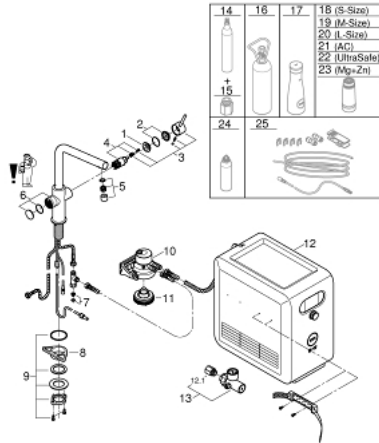

### RESERVEDELER

- 1: Festering (Order-nr. 07419000)
  - 2: Kappe (Order-nr. 46581DC0)
  - 3: Håndgrep (Order-nr. 46957DC0)
  - 4: Patron (Order-nr. 46580000)
  - 5: Perlator (Order-nr. 48194DC0)
  - 6: Driftsenhet (Order-nr. 46958DC0)
  - 7: Sil (Order-nr. 47576000)
  - 8: Stabiliseringsplate (Order-nr. 05334000)
  - 9: Festemateriell (Order-nr. 48384000)
  - 10: Filter hode (Order-nr. 64508001)
  - 11: Adapter til rensespatron (Order-nr. 40694000)
  - 12: Kjøle- og kullsyreaggregat (Order-nr. 40554002)
  - 13: Trykkindikator (Order-nr. 46717000)
  - 13.1: CO<sub>2</sub> adapter (Order-nr. 40962000)
  - 14: Start sett 425 g CO<sub>2</sub> flasker (4 stk) (Order-nr. 40422000)\*
  - 15: CO<sub>2</sub> adapter (Order-nr. 40962000)\*
  - 16: CO<sub>2</sub>-flaske 2 kg (Order-nr. 40423000)\*
  - 17: Glasskaraffel med lokk (Order-nr. 40405001)\*
  - 18: Filter størrelse S (Order-nr. 40404001)\*
  - 19: Filter størrelse M (Order-nr. 40430001)\*
  - 20: Filter størrelse L (Order-nr. 40412001)\*
  - 21: GROHE Blue Aktivert Karbonfilter (Order-nr. 40547001)\*
  - 22: UltraSafe filter (Order-nr. 40575002)\*
  - 23: Magnesium + Sink filter (Order-nr. 40691002)\*
  - 24: Rensekassett (Order-nr. 40434001)\*
  - 25: Forlenger sett (Order-nr. 40843000)\*
- \* Optional accessories