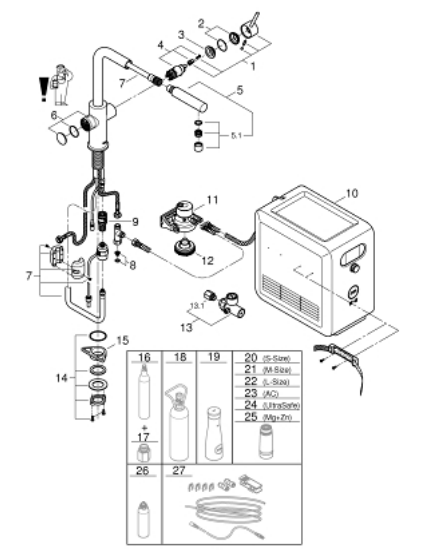

31 326 002 GROHE BLUE PROFESSIONAL L-TUT SETT

RESERVEDELER

1. 1: Håndgrep (Order-nr. 46957000)
   - 2: Kappe (Order-nr. 46581000)
   - 3: Festering (Order-nr. 07419000)
   - 4: Patron (Order-nr. 46580000)
   - 5: Uttreksdusj (Order-nr. 46999000)
   - 5.1: Perlator (Order-nr. 48194000)
   - 6: Driftsenhet (Order-nr. 46958000)
   - 7: Slange for uttrekkbar dusj (Order-nr. 48378000)
   - 8: Sil (Order-nr. 47576000)
   - 9: Hurtigkobling (Order-nr. 46315000)
   - 10: Kjøle- og kullsyreaggregat (Order-nr. 40554002)
   - 11: Filter hode (Order-nr. 64508001)
   - 12: Adapter til rensepatron (Order-nr. 40694000)
   - 13: Trykkindikator (Order-nr. 46717000)
   - 13.1: CO₂ adapter (Order-nr. 40962000)
   - 14: Festemateriell (Order-nr. 48384000)
   - 15: Stabiliseringsplate (Order-nr. 05334000)
   - 16: Start sett 425 g CO₂ flasker (4 stk) (Order-nr. 40422000)*
   - 17: CO₂ adapter (Order-nr. 40962000)*
   - 18: CO₂-flaske 2 kg (Order-nr. 40423000)*
   - 19: Glasskaraffel med lokk (Order-nr. 40405001)*
   - 20: Filter størrelse S (Order-nr. 40404001)*
   - 21: Filter størrelse M (Order-nr. 40430001)*
   - 22: Filter størrelse L (Order-nr. 40412001)*
   - 23: GROHE Blue Aktivert Karbonfilter (Order-nr. 40547001)*
   - 24: UltraSafe filter (Order-nr. 40575002)*
   - 25: Magnesium + Sink filter (Order-nr. 40691002)*
   - 26: Rensekassett (Order-nr. 40434001)*
   - 27: Forlenger sett (Order-nr. 40843000)*
2. Optional accessories