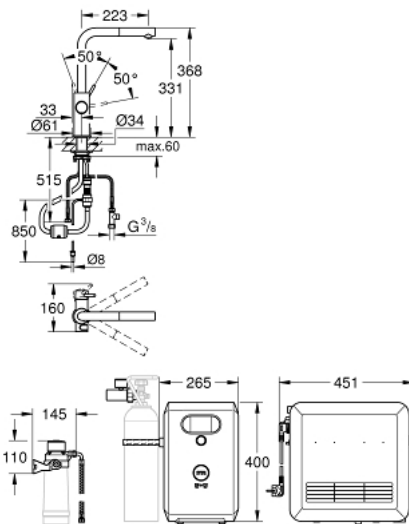

31 326 002 GROHE BLUE PROFESSIONAL L-TUT SETT

PRODUKTBESKRIVELSE (1/2)

- består av:
- GROHE Blue ettgreps kjøkkenbatteri med rensfilter
- etthullsmontasje
- L-tut
- trykknapper for 3 typer filtrert og avkjølt vann
- stille, medium, musserende
- GROHE StarLight krom overflate
- GROHE SilkMove 28 mm keramisk patron
- uttrekkbar perlator
- svingbar rørtut
- svingradius 360°
- separate vannveier for filtrert og ikke-filtrert vann
- fleksible tilkoblingsslanger
- GROHE Blue Professional kjøler
- leverer 12 liter nedkjølt vann med kullsyre per time
- fargedisplay med trykk og vri kontroll
- 270 watts kjøleenhet, 230 V, 50 Hz
- lydnivå i standby 46 dB(A)
- type av beskyttelse IP 21
- CE-nummer
- Krever ventilasjonshull i bunnen av kjøkkenskapet
- Programvareoppsett og overvåking av filter og CO2 kapasitet mulig via GROHE Ondus app
- pushvarsel ved lav filter resp. CO2-kapasitet
- ekstra overvåking via GROHE Blue Professional Browser-Monitor mulig
- med Bluetooth 4.0* og WIFI-grensesnitt for trådløs datakommunikasjon
- for Apple** og Android enheter
- Bluetooth rekkevidde (max. 10 m) varierer avhengig av de brukte materialene og vegger mellom avsender og mottaker
- filterhodet med fleksibel vannhardhetsjustering
- GROHE Blue filter, CO2-flaske og rengjøringspatron er ikke inkludert i leveransen og må bestilles separat