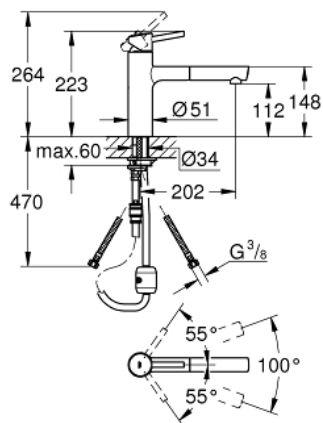

31 129 001 CONCEPTO ETTGREPSKJØKKENBATTERI

PRODUKTBESKRIVELSE

- medium tut
- etthullsmontasje
- GROHE StarLight-overflate
- GROHE SilkMove 35 mm keramisk Patron
- uttrekkbar perlator
- variable justerbar volumbegrenser
- svingbar tut
- svingbart område 100 °
- med tilbakeslagsventil
- fleksible tilkoblingsslanger
- rask installasjon
- min. trykk 1.0 bar

31 129 001 **CONCETTO ETTGREPSKJØKKENBATTERI**

RESERVEDELER

- 1: Håndgrep (Order-nr. 46822000)
 - 2: Kappe (Order-nr. 46492000)
 - 3: Screw ring (Order-nr. 46815000)
 - 4: Patron (Order-nr. 46374000)
 - 5: Pull out shower (Order-nr. 48532000)
 - 5.1: Perlator (Order-nr. 06574000)
 - 5.1.1: Replacement flow control M22x1 and M24x1 (Order-nr. 45002000)
 - 5.2: Tilbakeslavsventil (Order-nr. 08565000)
 - 6: Dusjslange (Order-nr. 48293000)
 - 7: Pakningssett (Order-nr. 46760000)
 - 8: Tilskruing (Order-nr. 46346000)
 - 8.1: Anslagsring (Order-nr. 04174000)
 - 9: Kobling (Order-nr. 46338000)
 - 10: Pipenøkkel (Order-nr. 19332000)*
- * Optional accessories