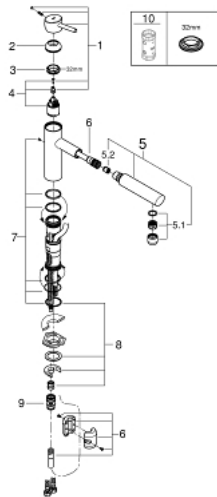

31 129 001 CONCEPTO ETTGREPSKJØKKENBATTERI

PRODUKTBESKRIVELSE

- medium tut
- etthullsmontasje
- GROHE StarLight-overflate
- GROHE SilkMove 35 mm keramisk Patron
- uttrekkbar perlator
- variable justerbar volumbegrenser
- svingbar tut
- svingbart område 100 °
- med tilbakeslagsventil
- fleksible tilkoblingsslanger
- rask installasjon
- min. trykk 1.0 bar

31 129 001 **CONCETTO ETTGREPSKJØKKENBATTERI**

RESERVEDELER

- 1: Håndgrep (Order-nr. 46822000)
 - 2: Kappe (Order-nr. 46492000)
 - 3: Screw ring (Order-nr. 46815000)
 - 4: Patron (Order-nr. 46374000)
 - 5: Pull out shower (Order-nr. 48532000)
 - 5.1: Perlator (Order-nr. 06574000)
 - 5.1.1: Replacement flow control M22x1 and M24x1 (Order-nr. 45002000)
 - 5.2: Tilbakeslavsventil (Order-nr. 08565000)
 - 6: Dusjslange (Order-nr. 48293000)
 - 7: Pakningssett (Order-nr. 46760000)
 - 8: Tilskruing (Order-nr. 46346000)
 - 8.1: Anslagsring (Order-nr. 04174000)
 - 9: Kobling (Order-nr. 46338000)
 - 10: Pipenøkkel (Order-nr. 19332000)*
- * Optional accessories