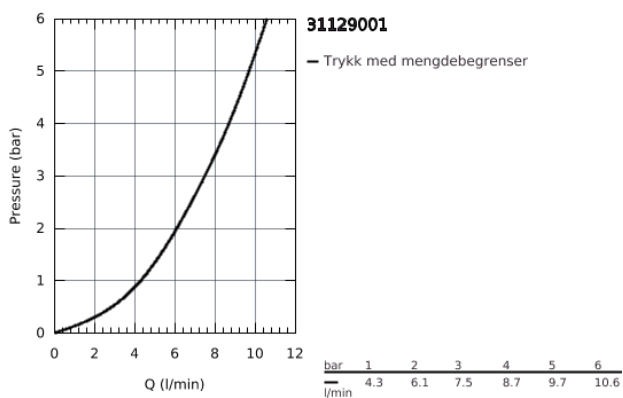

31 129 001 CONCEPTO ETTGREPSKJØKKENBATTERI

PRODUKTBESKRIVELSE

- medium tut
- etthullsmontasje
- GROHE StarLight-overflate
- GROHE SilkMove 35 mm keramisk Patron
- uttrekkbar perlator
- variable justerbar volumbegrenser
- svingbar tut
- svingbart område 100 °
- med tilbakeslagsventil
- fleksible tilkoblingsslanger
- rask installasjon
- min. trykk 1.0 bar